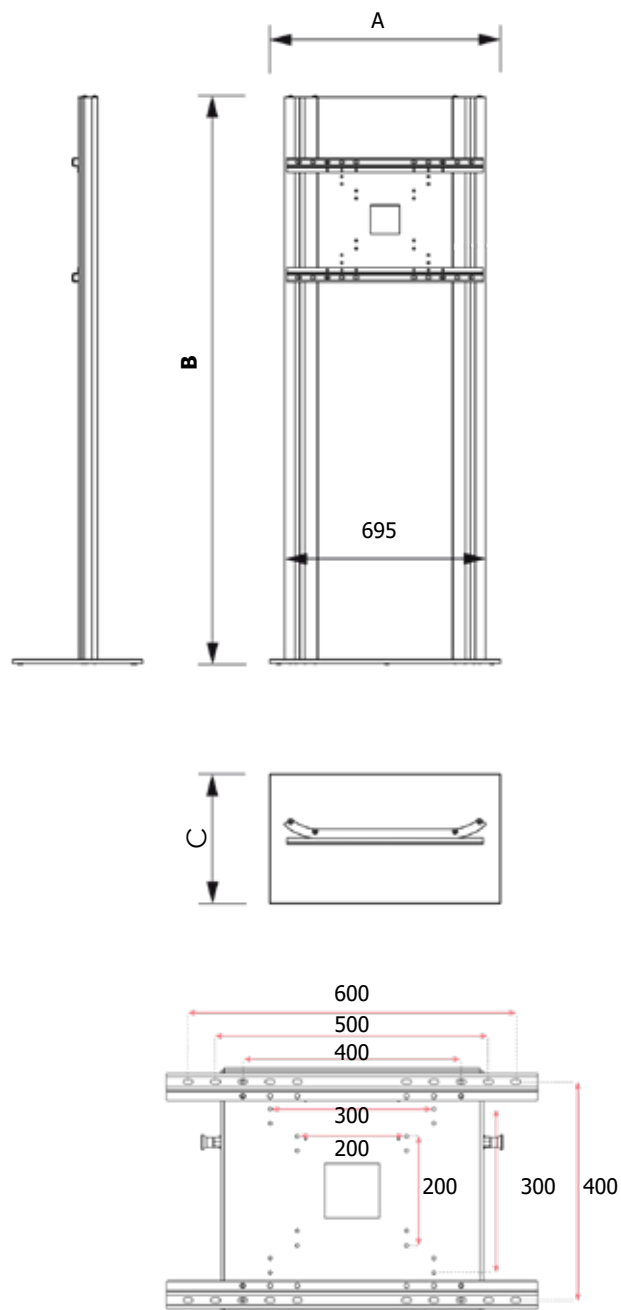

STRUTTURA

MATERIALE: acciaio/alluminio

FINITURA: grigio

FINITURA: silver

INDOOR

SISTEMA DI CHIUSURA

Totem porta monitor. Base in acciaio e pannello centrale con profili in alluminio. Monitor non incluso.

DIMENSIONI PRODOTTO (mm)

Codice	Dim. monitor	Dim. struttura (AxBxC)	Cod. EAN
DSVESAT	da 32" a 56"	800x1965x450	0755899244102

MISURE IMBALLO (mm/kg)

Codice	Dim. imballo	Peso art.	Peso art. e imballo
DSVESAT	827x1997x477	65,10	71,90