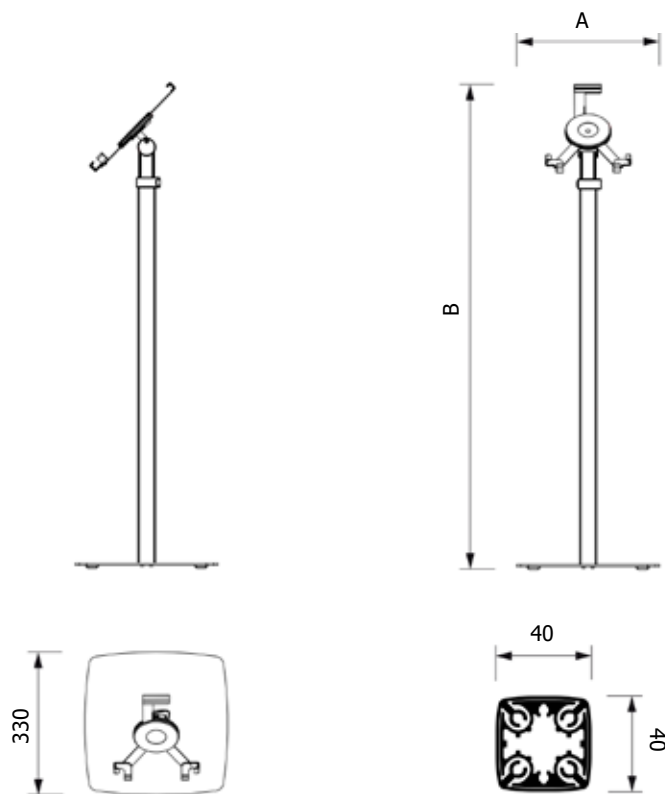

TIGRIP10 Espositori multimediali

SCHEDA TECNICA

STRUTTURA

MATERIALE: acciaio/alluminio

FINITURA: silver

INDOOR

SISTEMA DI CHIUSURA

REGOLABILE IN ALTEZZA

ORIENTABILE

Espositore autoportante per TABLET. Le struttura è disponibile nella versione telescopica con montante regolabile in altezza. Entrambe sono dotate di chiusura a chiave e sistema di sicurezza. La struttura perimetrale si presenta con angoli arrotondati e verniciata con sistema a polveri silver. Lo speciale montante di sicurezza è formato da un profilo curvo in grado di contenere il cavo di alimentazione. La base è in acciaio con copertura in alluminio.

TIGRIP10

Espositori multimediali

SCHEDA TECNICA

DIMENSIONI PRODOTTO (mm)

Codice	Dim. TABLET	Dim. struttura (AxB)	Cod. EAN
TIGRIP10	10"	330 x 1045-1450	0755899244218

MISURE IMBALLO (mm/kg)

Codice	Dim. imballo	Peso art.	Peso art. e imballo
TIGRIP10	397 x 1012 x 112	6,63	8,43