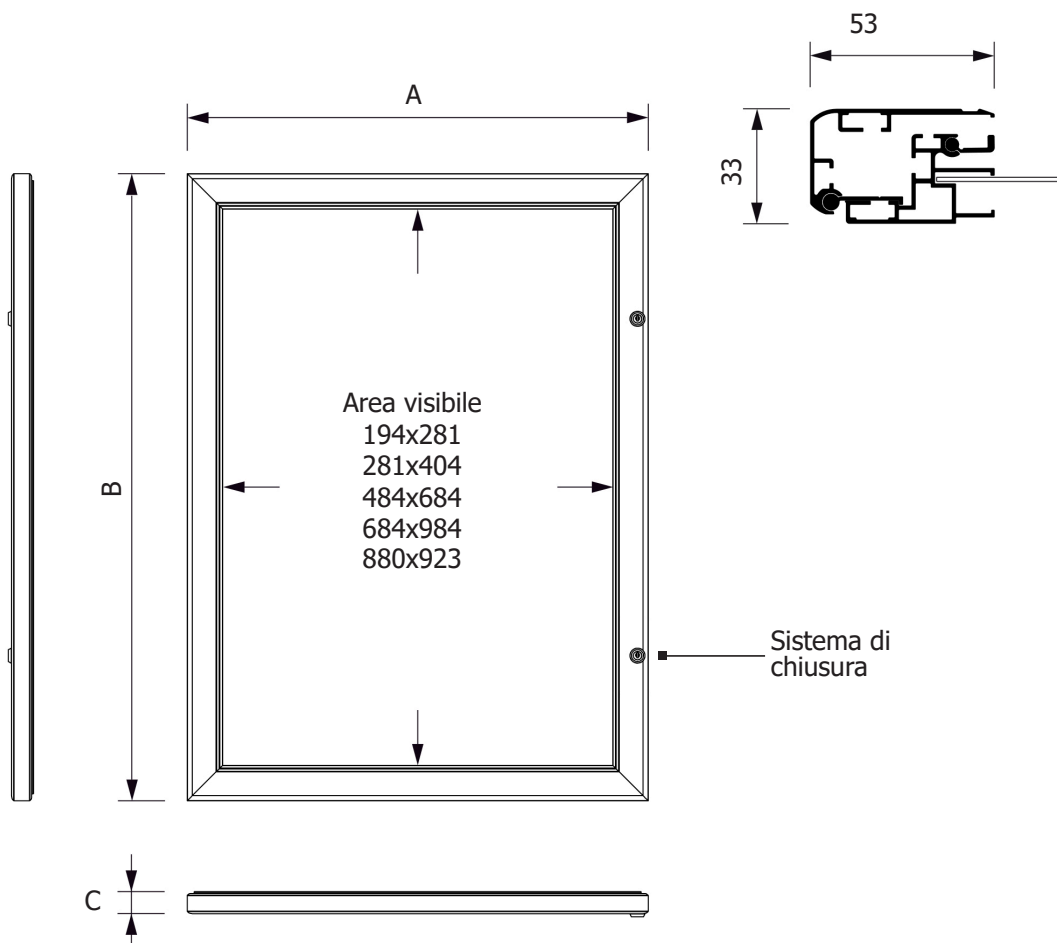

## SCHEMA TECNICA

### SUPERFICIE

MATERIALE: stirene

FINITURA: grigio

Bachecha porta poster con profili in alluminio anodizzato silver. Fondo in materiale plastico con clip di fissaggio interna per poster. Anta in policarbonato con apertura a libro. Chiusura con serratura singola (BOARD600, BOARD601 e BOARD602) o doppia (BOARD603). Kit per il fissaggio a parete incluso.

**BOARD600-601-602-603**  
 Bacheche

**SCHEDA TECNICA**

**DIMENSIONI PRODOTTO (mm)**

Codice	F.to utile	Area visibile	Dim. esterna (AxBxC)	Cod. EAN
<b>BOARD600</b>	A4 V	194x281	300x387x33	0768855777965
<b>BOARD601</b>	A3 V	281x404	387x510x33	0768855777972
<b>BOARD602</b>	B2 V - 500 x 700	484x684	590x790x33	0768855777989
<b>BOARD603</b>	B1 V - 700 x 1000	684x984	790x1090x33	0768855777996

**MISURE IMBALLO (mm/kg)**

Codice	Dim. imballo	Peso art.	Peso art. e imballo
<b>BOARD600</b>	312x397x57	2,36	2,76
<b>BOARD601</b>	397x522x57	2,98	3,51
<b>BOARD602</b>	602x802x57	4,63	5,57
<b>BOARD603</b>	802x1102x57	7,00	8,49