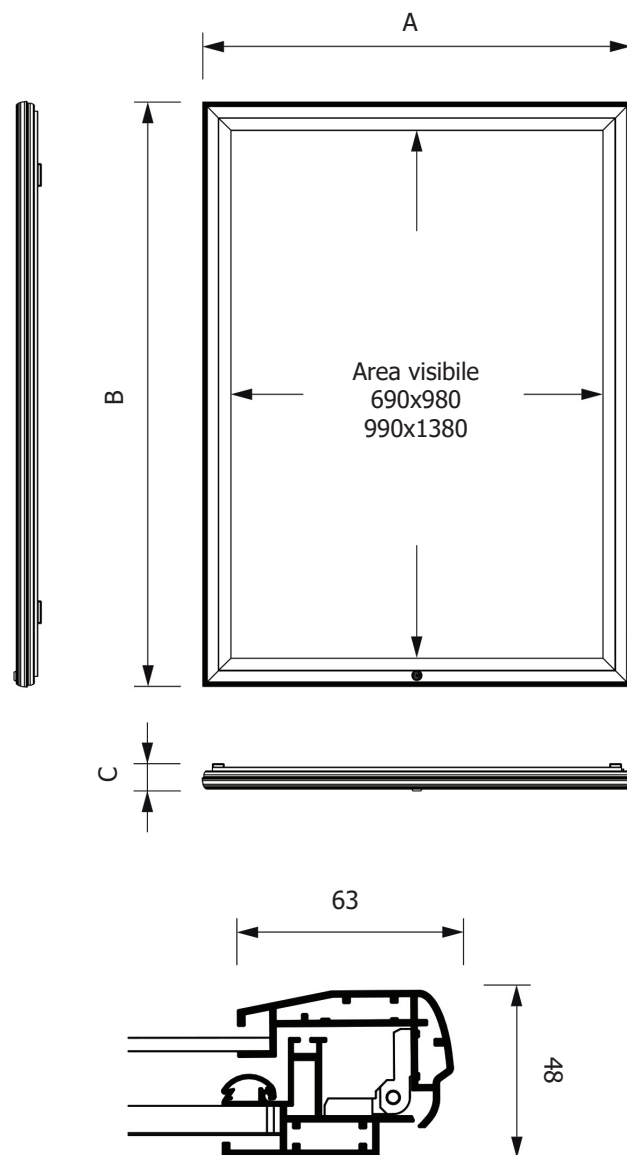

OUTDOOR

SERRATURA: singola/doppia

FISSAGGIO A PARETE

APERTURA: a ribalta

VETRO TEMPERATO CERTIFICAZIONE ESG12150

RESISTENTE ALL'ACQUA E ALLA POLVERE CERTIFICAZIONE IP56

SUPERFICIE

MATERIALE: acciaio laccato

FINITURA: bianco

MAGNETICO

SCRIVIBILE

Bacheche per esterni con profili in alluminio estruso anodizzato silver e spigoli arrotondati. Profili a scatto interni in alluminio da 15 mm per facilitare l'inserimento del poster. Pannello di fondo in acciaio laccato bianco magnetico, scrivibile e cancellabile. Anta in vetro temperato spessore 4 mm con apertura a ribalta con pistoncini a gas. Bachecca dotata di serratura, fornita con 2 chiavi. Certificata vetro temperato ESG e resistente all'acqua e alla polvere IP56.

CITY70x100-100x140
Bacheche
SCHEMA TECNICA

DIMENSIONI PRODOTTO (mm)

Codice	Dim. poster	Area visibile	Dim. esterna (AxBxC)	Cod. EAN
CITY70x100	700x1000	690x980	816x1116x48	0768855778061
CITY100x140	1000x1400	990x1380	1116x1516x48	0768855778078

MISURE IMBALLO (mm/kg)

Codice	Dim. imballo	Peso art.	Peso art. e imballo
CITY70x100	887x1272x102	25,9	28,8
CITY100x140	1187x1677x102	43,0	45,8