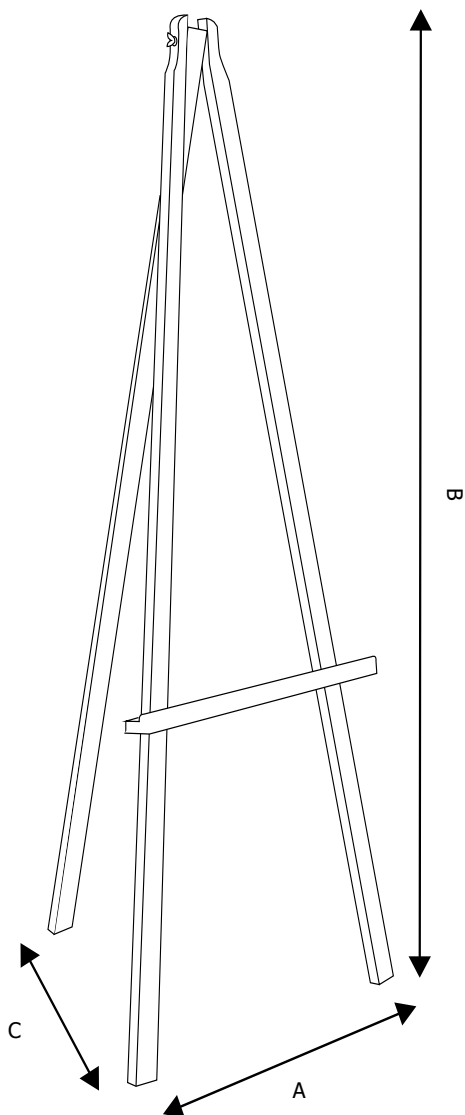

IW-CE155
Linea wood

SCHEDA TECNICA

STRUTTURA

MATERIALE: legno

INDOOR/ OUTDOOR

TRASPORTABILE

IW-CE155 è un cavalletto a lira da esposizione portatile in legno di faggio oliato, molto leggero e maneggevole, di fascia economica. L'altezza del cavalletto è 150 cm e la base misura 70×70 cm. La mensola porta-tele è regolabile in altezza fino a 6 posizioni tramite sistema posteriore di dadi ad aletta (galletti), da un minimo di 40 cm, ad un massimo di 94 cm. Con lo stesso sistema è possibile regolare l'inclinazione dell'asta posteriore. Tre punti d'appoggio a terra conferiscono stabilità. Può portare tele fino a 4 cm di spessore e 200 cm di altezza. Quando non viene utilizzato, può essere ripiegato su se stesso con un solo facile movimento fino ad occupare un minimo ingombro "salva-spazio". L'ingombro da chiuso è minimo, occupa infatti pochissimo spazio (5,5 x 13,5 x 156 cm). La maniglia in acciaio armonico ricoperto in vinile nero posizionata su una delle due aste anteriori

IW-CE155
Linea wood

SCHEDA TECNICA

DIMENSIONI PRODOTTO (mm)

Codice	Dim. struttura (AxBxC)	Cod. EAN
IW-CE155	700x1500x700	0755899245116

MISURE IMBALLO (mm/kg)

Codice	Dim. imballo	Peso art.	Peso art. e imballo
IW-CE155	400x1700x400	3,34	5,30