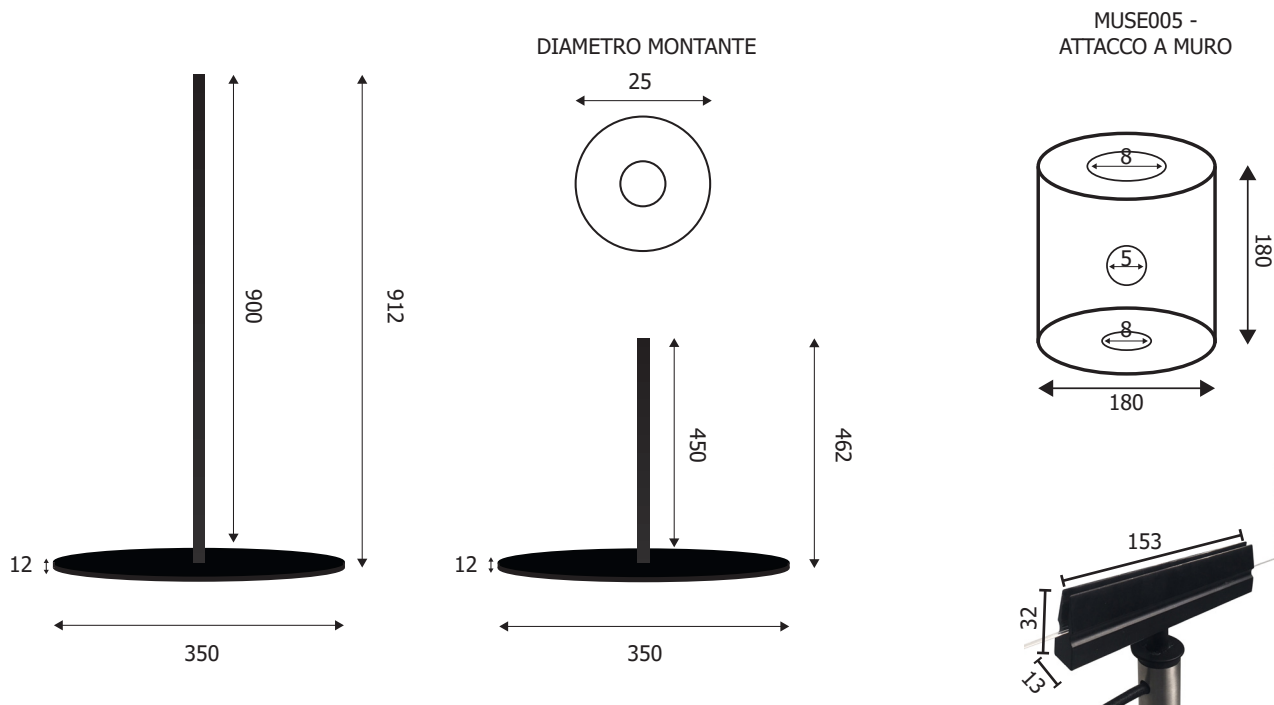

MUSE001-002-003-004-005-006
Colonnine segnapercorso

SCHEDA TECNICA

DIMENSIONI PRODOTTO (mm)

Codice	Descrizione	Dim. base ØxH	Dim. montante ØxH	Cod. EAN
MUSE001	colonnina	350x12	25x450	0768855758667
MUSE002	colonnina	350x12	25x900	0768855758674

DIMENSIONI PRODOTTO (mm)

Codice	Descrizione	Lunghezza cordino	Ø	Colore	Cod. EAN
MUSE003	cordino	5 metri	5	ROSSO	0768855758681
MUSE003/N	cordino	5 metri	5	NERO	0755899261918
MUSE004	cordino	25 metri	5	ROSSO	0768855758698
MUSE004/N	cordino	25 metri	5	NERO	0755899261925

DIMENSIONI PRODOTTO (mm)

Codice	Descrizione	Dim. ØxH	Cod. EAN
MUSE005	attacco a muro	18x18	0768855758704
MUSE006A4V	porta avvisi f.to A4 verticale		0755899261932
MUSE006A4H	porta avvisi f.to A4 orizzontale		0755899261949
MUSE006A5V	porta avvisi f.to A5 verticale		0768855778863
MUSE006A5H	porta avvisi f.to A5 orizzontale		0768855778870