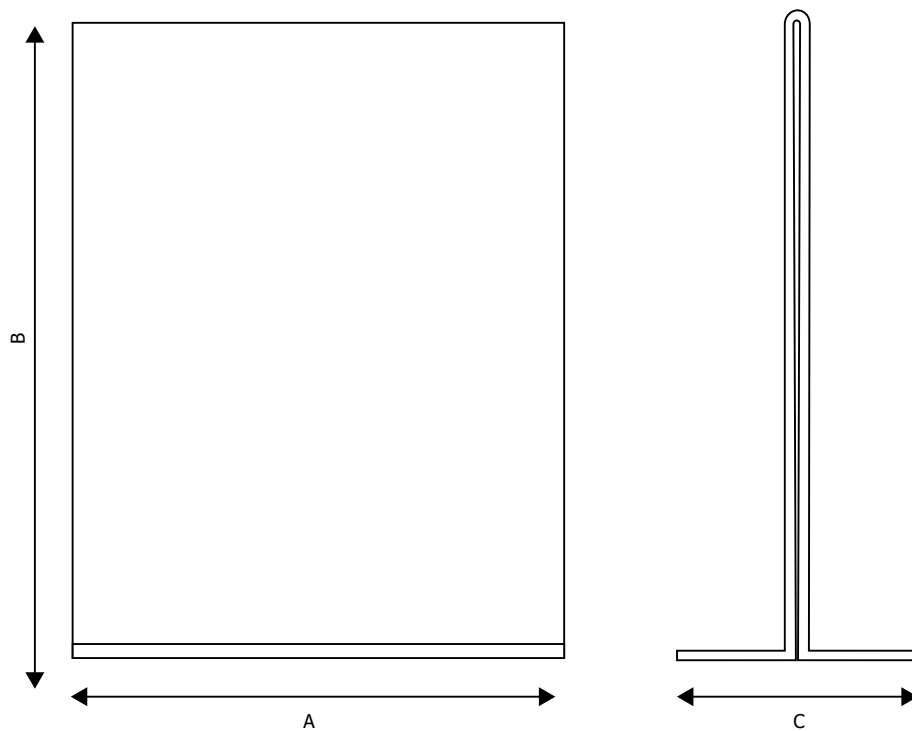

## STRUTTURA

MATERIALE: styrene

FINITURA: trasparente

INDOOR

DA BANCO

## GRAFICA

GRAFICA INTERCAMBIABILE

MONOFACCIALE/BIFACCIALE

Porta avvisi da banco bifacciali in styrene trasparente. Base a T con inserimento laterale del foglio.

**DIMENSIONI PRODOTTO (mm)**

Codice	F.to tasca	Spessore	Materiale	Dim. tasca (AxBxC)	Cod. EAN
<b>PAB101</b>	A4v	2	styrene	210x300x90	0755899240937
<b>PAB102</b>	A5v	2	styrene	150x210x70	0755899240944
<b>PAB103</b>	1/3 A4	1,6	styrene	100x210x70	0755899240951
<b>PAB103/A6</b>	A6v	1,6	styrene	100x150x70	0755899240968
<b>PAB104</b>	A4o	2	styrene	300x210x70	0755899240975
<b>PAB105</b>	A5o	2	styrene	210x150x70	0755899240982
<b>PAB106</b>	A3v	2	styrene	297x420x70	0755899258475
<b>PAB107</b>	A3o	2	styrene	420x297x70	0755899258482