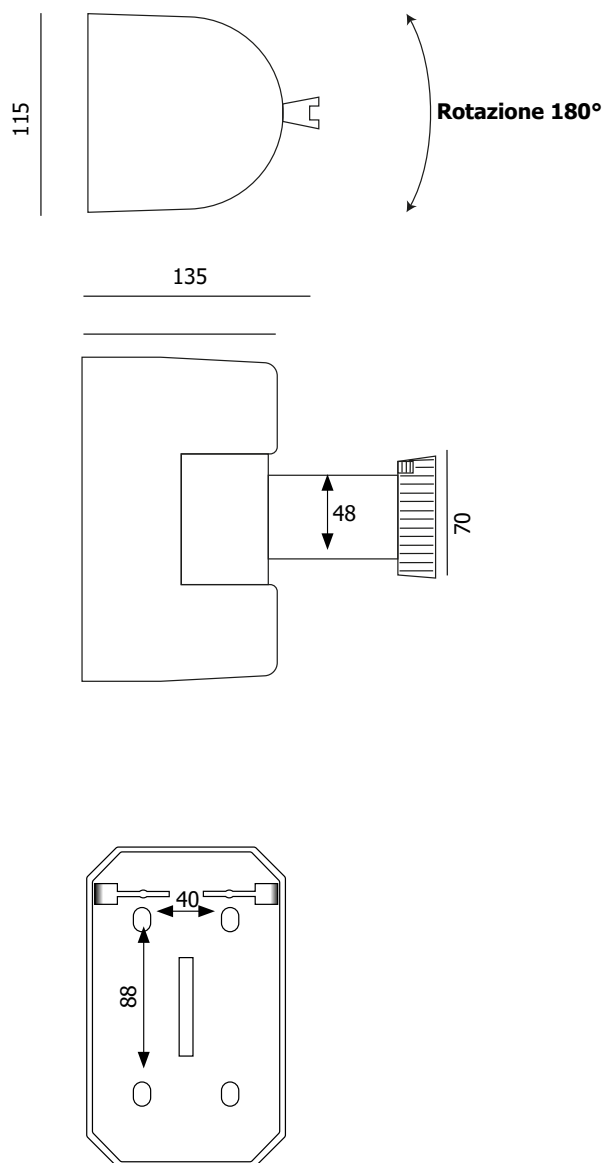

STOP75-76

Colonnine segnapercorso

SCHEDA TECNICA

STOP75/GN

STOP76/BR

STRUTTURA

 MATERIALE: ABS

 FINITURA STOP75/GN:
nero/giallo

 COLORE STOP75/GN:
nero/giallo

 COLORE STOP76/BR:
bianco/rosso

Attacco a muro girevole in ABS, disponibile con nastro giallo/nero per la versione STOP75/GN e bianco/rosso per il modello STOP76/BR. Nastro retrattile lungo 4,5 metri ruotabile a 180 gradi. Compatibili a tutte le tipologie di colonnine e alla clip a muro STOP60 (non inclusa).

STOP75-76

Colonnine segnapercorso

SCHEDA TECNICA

DIMENSIONI PRODOTTO (mm)

Codice	Dim. AxBxC	Lunghezza nastro	Colore nastro	Cod. EAN
STOP75/GN	115x185x135	4,5 metri	giallo/nero	0768855785953
STOP76/BR	115x185x135	4,5 metri	bianco/rosso	0768855785960

DIMENSIONI IMBALLO (mm/kg)

Codice	n. art. per imballo	Dim. imballo	peso art. e imballo
STOP75/GN	1	300x200x100	2
STOP76/BR	1	300x200x100	2