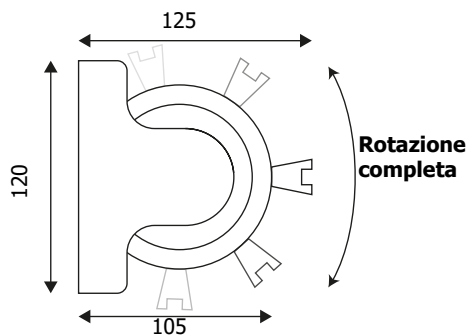

STOP78

Colonnine segnapercorso

SCHEDA TECNICA

STOP78

STRUTTURA

MATERIALE: ABS

FINITURA: nero opaco

INDOOR/OUTDOOR

GIREVOLE

GRAFICA

MONOFACCIALE/BIFACCIALE

PERSONALIZZAZIONE: nastro

NASTRO 4,5

MATERIALE: polipropilene

COLORE: nero

COLORE: bianco/rosso

STOP78

Colonnine segnapercorso

SCHEDA TECNICA

DIMENSIONI PRODOTTO (mm)

Codice	Dim. AxBxC	Lunghezza nastro	Colore nastro	Cod. EAN
STOP78/N	125x120x150	4,5 metri	nero	0768855785977
STOP78/BR	125x120x150	4,5 metri	bianco/rosso	0768855785984
STOP78/GN	125x120x150	4,5 metri	giallo/nero	0768855785991

DIMENSIONI IMBALLO (mm/kg)

Codice	n. art. per imballo	Dim. imballo	peso art. e imballo
STOP78/N	1	300x200x100	2
STOP78/BR	1	300x200x100	2
STOP78/GN	1	300x200x100	2