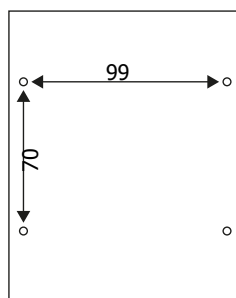

STOP78

Colonnine segnapercorso

SCHEDA TECNICA

STOP78

STRUTTURA

MATERIALE: ABS

FINITURA: nero opaco

INDOOR/OUTDOOR

GIREVOLE

GRAFICA

MONOFACCIALE/BIFACCIALE

PERSONALIZZAZIONE: nastro

NASTRO 4,5

MATERIALE: polipropilene

COLORE: nero

COLORE: bianco/rosso

STOP78

Colonnine segnapercorso

SCHEDA TECNICA

DIMENSIONI PRODOTTO (mm)

Codice	Dim. AxBxC	Lunghezza nastro	Colore nastro	Cod. EAN
STOP78/N	125x120x150	4,5 metri	nero	0768855785977
STOP78/BR	125x120x150	4,5 metri	bianco/rosso	0768855785984
STOP78/GN	125x120x150	4,5 metri	giallo/nero	0768855785991

DIMENSIONI IMBALLO (mm/kg)

Codice	n. art. per imballo	Dim. imballo	peso art. e imballo
STOP78/N	1	300x200x100	2
STOP78/BR	1	300x200x100	2
STOP78/GN	1	300x200x100	2