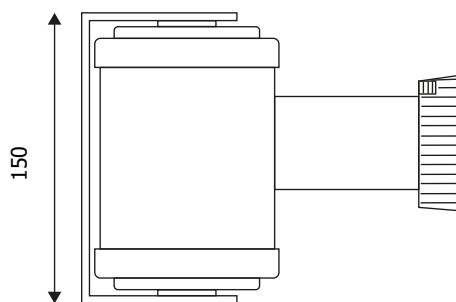

STOP78

Colonnine segnapercorso

SCHEDA TECNICA

STOP78

STRUTTURA

MATERIALE: ABS

FINITURA: nero opaco

INDOOR/OUTDOOR

GIREVOLE

GRAFICA

MONOFACCIALE/BIFACCIALE

PERSONALIZZAZIONE: nastro

NASTRO 4,5

MATERIALE: polipropilene

COLORE: nero

COLORE: bianco/rosso

COLORE: nero/giallo

Attacco a muro girevole in ABS, disponibile con nastro nero, bianco/rosso e giallo/nero. Nastro retrattile lungo 4,5 metri ruotabile a 180° gradi. Compatibili a tutte le tipologie di colonnine e alla clip a muro STOP60 (non inclusa).

STOP78

Colonnine segnapercorso

SCHEDA TECNICA

DIMENSIONI PRODOTTO (mm)

Codice	Dim. AxBxC	Lunghezza nastro	Colore nastro	Cod. EAN
STOP78/N	125x120x150	4,5 metri	nero	0768855785977
STOP78/BR	125x120x150	4,5 metri	bianco/rosso	0768855785984
STOP78/GN	125x120x150	4,5 metri	giallo/nero	0768855785991