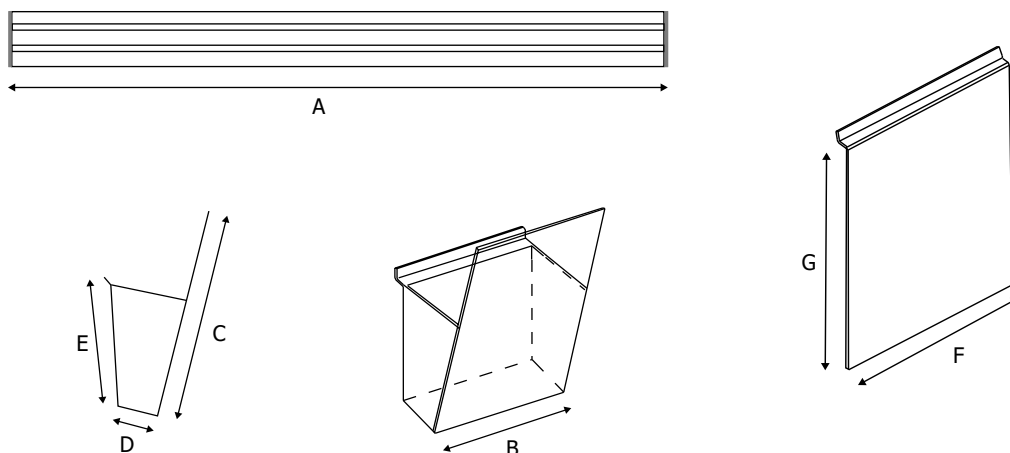

PDS701-702-703-704-705-706-707-708-709-A4-A5-A6-A7-BAR

espositori pubblicitari

SCHEDA TECNICA

DIMENSIONI PRODOTTO FINITO (mm)

Codice	Lunghezza (A)	N. tasche	F.to tasca	Dim. p. depliant (BxCxDxE)	Cod. EAN
PDS701/E	250	1	A4	233x250x47x165	0755899241903
PDS702/E	500	2	A4	233x250x47x165	0755899241910
PDS703/E	750	3	A4	233x250x47x165	0755899241927
PDS704/E	250	2	1/3 A4	112x162x48x100	0755899241934
PDS705/E	500	4	1/3 A4	112x162x48x100	0755899241941
PDS706/E	750	6	1/3 A4	112x162x48x100	0755899241958
PDS707/E	530	3	A5	175x162x48x100	0755899241965
PDS708/E	1060	6	A5	175x162x48x100	0755899241972
PDS709/E	1000	4	A4	233x250x47x165	0755899249282
PDS710/E	1250	5	A4	233x250x47x165	0755899249299

DIMENSIONI COMPONENTI (mm)

Codice	Lunghezza (A)	F.to tasca	Dim. p. depliant (BxCxDxE)	Dim. tasca (FxG)	Cod. EAN
BAR025/E	250	-	-	-	0755899237876
BAR050/E	500	-	-	-	0755899237883
BAR075/E	750	-	-	-	0755899237920
BAR100/E	1000	-	-	-	0755899237890
BAR125/E	1250	-	-	-	0755899249190
BAR150/E	1500	-	-	-	0755899237906
BAR200/E	2000	-	-	-	0755899237913
PDSA4/E	-	A4	233x250x48x165	-	0755899241989
PDSA5/E	-	A5	164x162x48x100	-	0755899241996
PDSA6/E	-	1/3 A4	112x162x48x100	-	0755899242009
PDSA70	-	A4o	-	297x210	0755899242016
PDSA7V	-	A4v	-	210x297	0755899242023