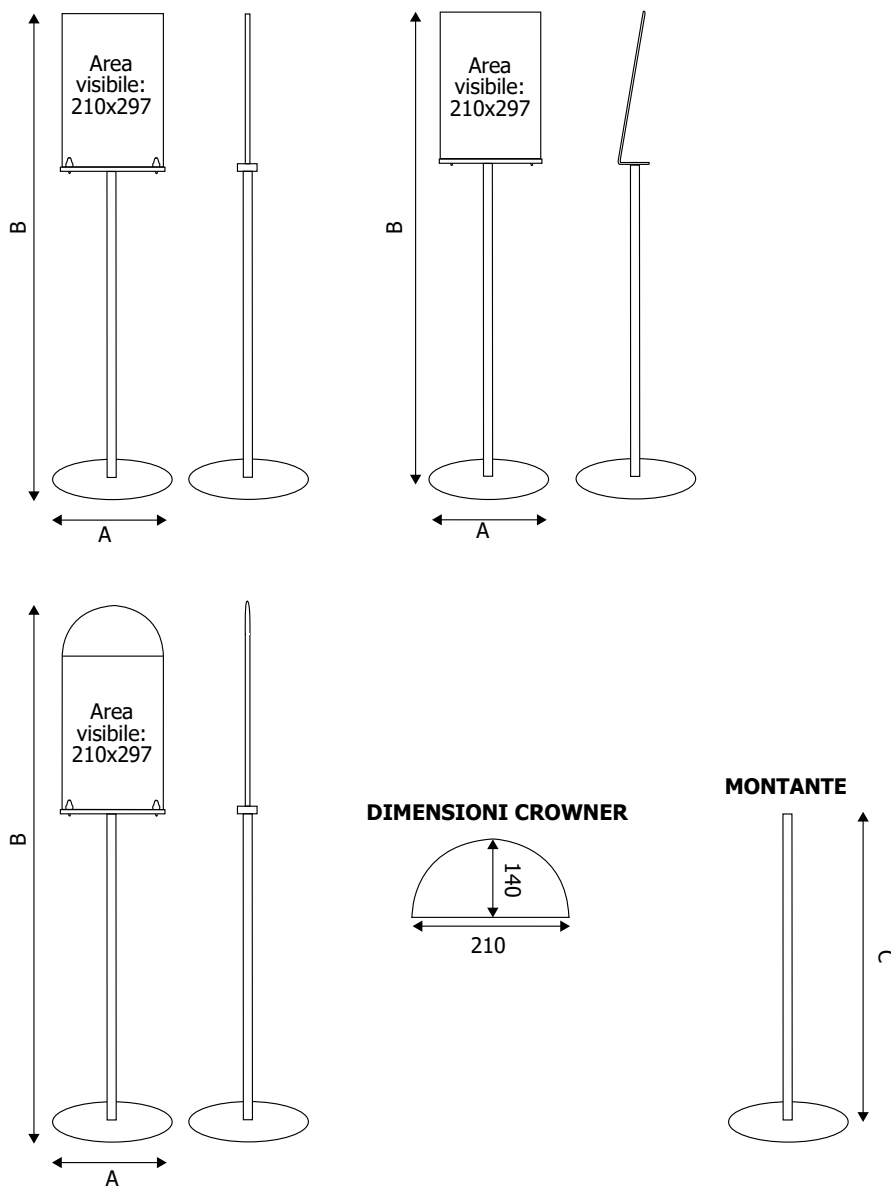

SLV07-07P-08 Espositori Pubblicitari

SCHEDA TECNICA

SLV07

SLV07/P

SLV08

STRUTTURA

MATERIALE STRUTTURA: alluminio/metallo

FINITURA: silver

MATERIALE TASCHE: plexiglass

INDOOR

GRAFICA

GRAFICA INTERCAMBIABILE

MONOFACCIALE

Espositori a pavimento composti da montante in alluminio anodizzato silver, base circolare in metallo verniciata a polveri silver, staffa di supporto in plexiglass trasparente e tasca porta avvisi formato A4 spessore 2mm nei modelli verticale (SLV07/P) obliquo (SLV08) e con mezza luna personalizzabile (SLV07).

DIMENSIONI PRODOTTO (mm)

Codice	F.to tasca	H montante (C)	Misura struttura (AxB)	Cod. EAN
SLV07	A4v	950	350x1450	0755899242801
SLV07/P	A4v	950	350x1310	0768855786202
SLV08	A4v inclinato	950	350x1250	0755899242818