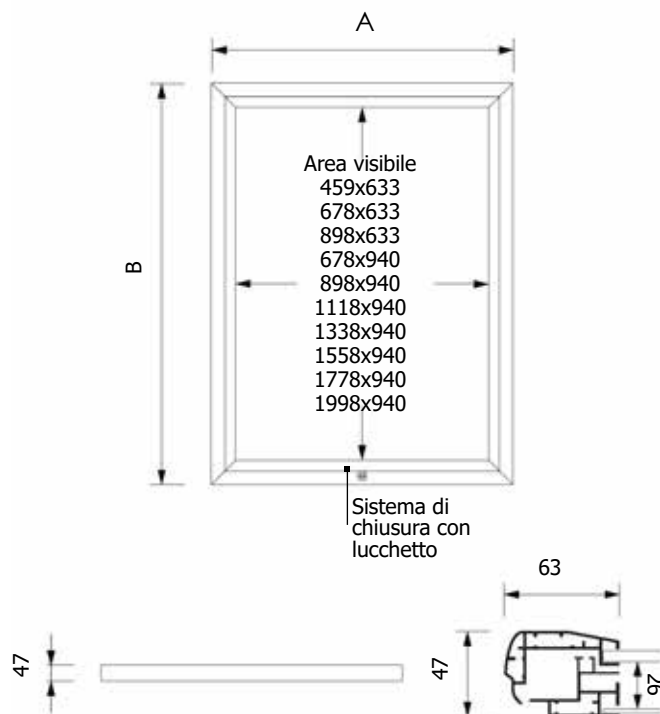

CITY101-102-103-104-105-106-107-108-109-110/7016

Bacheche

SCHEDA TECNICA

DIMENSIONI PRODOTTO (mm)

| Codice | Colore | F.to utile | Area visibile | Dim. cornice (Ax B) | Cod. EAN |
|----------------|--------|------------|---------------|---------------------|---------------|
| CITY101 | silver | (4x) A4 | 459x633 | 585x760 | 0755899238606 |
| CITY102 | silver | (6x) A4 | 678x633 | 805x760 | 0755899238613 |
| CITY103 | silver | (8x) A4 | 898x633 | 1025x760 | 0755899238620 |
| CITY104 | silver | (9x) A4 | 678x940 | 805x1067 | 0755899238637 |
| CITY105 | silver | (12x) A4 | 898x940 | 1025x1067 | 0755899238644 |
| CITY106 | silver | (15x) A4 | 1118x940 | 1245x1067 | 0755899238651 |
| CITY107 | silver | (18x) A4 | 1338x940 | 1465x1067 | 0755899238668 |
| CITY108 | silver | (21x) A4 | 1558x940 | 1685x1067 | 0755899238675 |
| CITY109 | silver | (24x) A4 | 1778x940 | 1905x1067 | 0755899238682 |
| CITY110 | silver | (27x) A4 | 1998x940 | 2125x1067 | 0755899238699 |