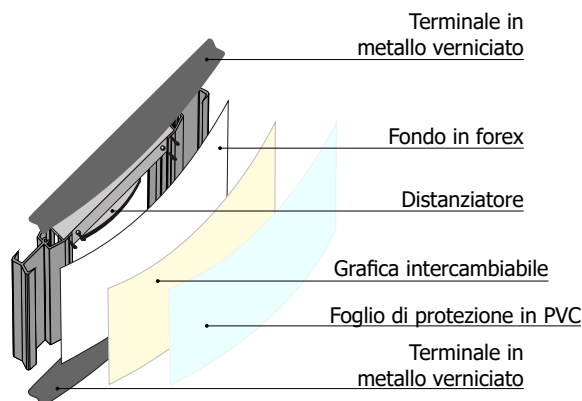

STRUTTURA

MATERIALE: alluminio/metallo verniciato

FINITURA: silver

INDOOR

FISSAGGIO A PARETE

GRAFICA

GRAFICA INTERCAMBIABILE

MONOFACCIALE

Targhe di grande formato linea GENIUS a parete con superficie convessa. Profili in alluminio e pannello di fondo convesso in forex bianco. Terminali in metallo verniciato a polveri silver, posizionabili ai lati destro/sinistro o sopra/sotto. Foglio di protezione in PVC antiriflesso per la gestione di grafica intercambiabile. Fissaggio a parete con viti e tasselli. Possibilità di intercambiare singole sezioni di grafica inserendo il divisorio TDIV.

PROFILO 300 mm - DIMENSIONI PRODOTTO (mm)

Codice	Area visibile	Dim. struttura (AxB)	Cod. EAN
TG/P3042	260x410	300x420	0755899247950
TG/P3050	260x490	300x500	0755899247967
TG/P3070	260x690	300x700	0755899247974
TG/P3090	260x890	300x900	0755899247981
TG/P30120	260x1190	300x1200	0755899247998

PROFILO 900 mm - DIMENSIONI PRODOTTO (mm)

Codice	Area visibile	Dim. struttura (AxB)	Cod. EAN
TG/P9042	860x410	900x420	0755899248247
TG/P9050	860x490	900x500	0755899248254
TG/P9070	860x690	900x700	0755899248261
TG/P9090	860x890	900x900	0755899248278
TG/P90120	860x1190	900x1200	0755899248285
TG/P90150	860x1490	900x1500	0755899248292
TG/P90200	860x2010	900x2000	0755899248308