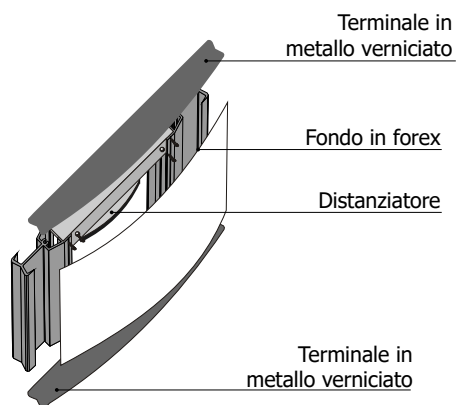

GENIUS A PARETE Segnaletica

SCHEDA TECNICA

STRUTTURA

MATERIALE: alluminio/metallo verniciato

MONOFACCIALE

FINITURA: silver

OUTDOOR

FISSAGGIO A PARETE

GRAFICA

Targhe di grande formato linea GENIUS a parete con superficie convessa. Profili in alluminio e pannello di fondo convesso in lamiera preverniciata bianca. Terminali in metallo verniciato a polveri silver, posizionabili ai lati destro/sinistro o sopra/sotto. Fissaggio a parete con viti e tasselli. Possibilità di intercambiare singole sezioni di grafica inserendo il divisorio TDIV.

PROFILO 300 mm - DIMENSIONI PRODOTTO (mm)

Codice	Area visibile	Dim. struttura (AxB)	Cod. EAN
TG/P3042L	260x410	300x420	
TG/P3050L	260x490	300x500	
TG/P3070L	260x690	300x700	
TG/P3090L	260x890	300x900	
TG/P30120L	260x1190	300x1200	

PROFILO 900 mm - DIMENSIONI PRODOTTO (mm)

Codice	Area visibile	Dim. struttura (AxB)	Cod. EAN
TG/P9042L	860x410	900x420	
TG/P9050L	860x490	900x500	
TG/P9070L	860x690	900x700	
TG/P9090L	860x890	900x900	
TG/P90120L	860x1190	900x1200	
TG/P90150L	860x1490	900x1500	
TG/P90200L	860x2010	900x2000	