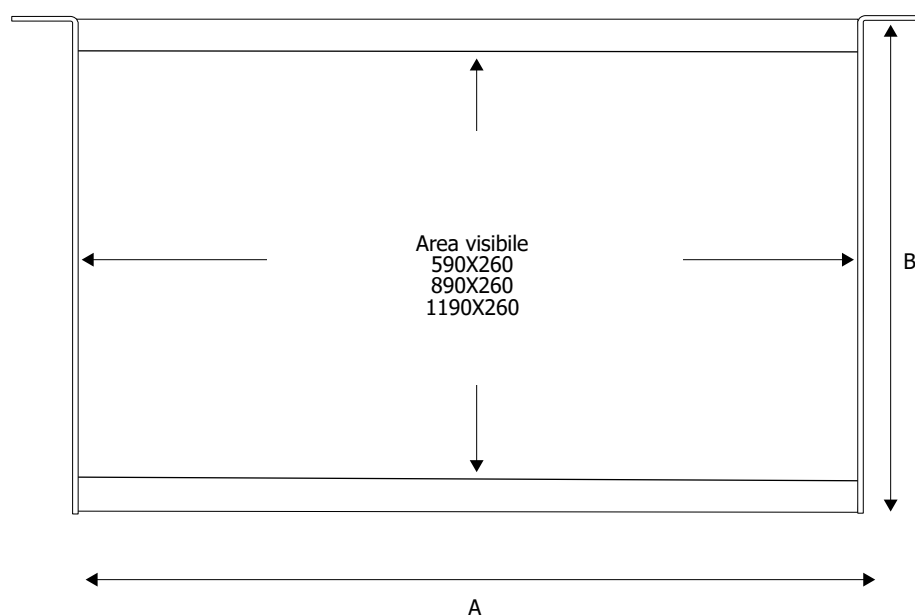

BIFACCIALE

Targhe di grande formato linea GENIUS a sospensione con superficie convessa.

Per interni

Profili in alluminio e pannello di fondo convesso in forex bianco. Terminali in metallo verniciato a polveri silver con alette per il fissaggio. Fogli di protezione in PVC antiriflesso per la gestione di grafica intercambiabile.

Per esterni

Profili in alluminio e pannello di fondo convesso in lamiera preverniciata bianca. Terminali in metallo verniciato a polveri silver con alette per il fissaggio.

Per interni
DIMENSIONI PRODOTTO (mm)

Codice	Fondo	Area visibile	Dim. struttura (AxB)	Cod. EAN
TG/S6030	forex per interni	590x260	600x300	
TG/S9030	forex per interni	890x260	900x300	
TG/S12030	forex per interni	1190x260	1200x300	

Per esterni
DIMENSIONI PRODOTTO (mm)

Codice	Fondo	Area visibile	Dim. struttura (AxB)	Cod. EAN
TG/S6030L	lamiera per esterno	590x260	600x300	
TG/S9030L	lamiera per esterno	890x260	900x300	
TG/S12030L	lamiera per esterno	1190x260	1200x300	