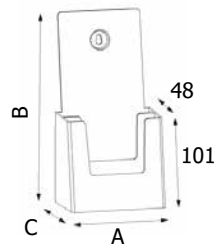

D13A4P-2D13A4P-3D13A4P-4D13A4P espositori pubblicitari

SCHEMA TECNICA

D13A4P

2D13A4P

3D13A4P

4D13A4P

STRUTTURA

MATERIALE: styrene

FINITURA: trasparente

INDOOR

DA BANCO

FISSAGGIO A PARETE

Porta depliant da banco e da parete linea SCRITTO® in styrene trasparente ad una o più tasche nel formato 1/3 A4.

D13A4P-2D13A4P-3D13A4P-4D13A4P

espositori pubblicitari

SCHEMA TECNICA

D13A4P
DIMENSIONE INTERNA
SCOMPARTI
 Larghezza: 105 mm
 Profondità: 44 mm

2D13A4P
DIMENSIONE INTERNA
SCOMPARTI
 Larghezza: 105 mm
 Profondità: 20,5 mm

3D13A4P
DIMENSIONE INTERNA
SCOMPARTI
 Larghezza: 105 mm
 Profondità: 22,5 mm

4D13A4P
DIMENSIONE INTERNA
SCOMPARTI
 Larghezza: 105 mm
 Profondità: 22,5 mm

DIMENSIONI PRODOTTO (mm)

Codice	N. tasche	F.to tasca	Dim. tasca (AxBxC)	Cod. EAN
D13A4P	1	1/3 A4	108x209x65	0768855758292
2D13A4P	2	1/3 A4	108x209x65	0768855777767
3D13A4P	3	1/3 A4	108x220x104	0768855777774
4D13A4P	4	1/3 A4	108x255x158	0768855777781