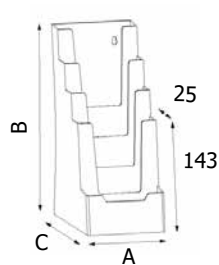

FINITURA: trasparente

INDOOR

DA BANCO

FISSAGGIO A PARETE

Porta depliant da banco e da parete linea SCRITTO® in styrene trasparente ad una o più tasche nel formato 1/3 A4.

D13A4P-2D13A4P-3D13A4P-4D13A4P

espositori pubblicitari

SCHEMA TECNICA

D13A4P
DIMENSIONE INTERNA
SCOMPARTI
 Larghezza: 105 mm
 Profondità: 44 mm

2D13A4P
DIMENSIONE INTERNA
SCOMPARTI
 Larghezza: 105 mm
 Profondità: 20,5 mm

3D13A4P
DIMENSIONE INTERNA
SCOMPARTI
 Larghezza: 105 mm
 Profondità: 22,5 mm

4D13A4P
DIMENSIONE INTERNA
SCOMPARTI
 Larghezza: 105 mm
 Profondità: 22,5 mm

DIMENSIONI PRODOTTO (mm)

Codice	N. tasche	F.to tasca	Dim. tasca (AxBxC)	Cod. EAN
D13A4P	1	1/3 A4	108x209x65	0768855758292
2D13A4P	2	1/3 A4	108x209x65	0768855777767
3D13A4P	3	1/3 A4	108x220x104	0768855777774
4D13A4P	4	1/3 A4	108x255x158	0768855777781