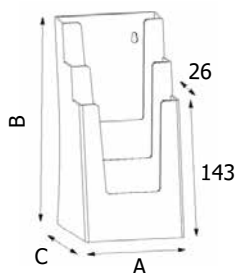

D13A4P-2D13A4P-3D13A4P-4D13A4P espositori pubblicitari

SCHEMA TECNICA

D13A4P

2D13A4P

3D13A4P

4D13A4P

STRUTTURA

MATERIALE: styrene

FINITURA: trasparente

INDOOR

DA BANCO

FISSAGGIO A PARETE

Porta depliant da banco e da parete linea SCRITTO® in styrene trasparente ad una o più tasche nel formato 1/3 A4.

D13A4P-2D13A4P-3D13A4P-4D13A4P

espositori pubblicitari

SCHEMA TECNICA

D13A4P
DIMENSIONE INTERNA
SCOMPARTI
 Larghezza: 105 mm
 Profondità: 44 mm

2D13A4P
DIMENSIONE INTERNA
SCOMPARTI
 Larghezza: 105 mm
 Profondità: 20,5 mm

3D13A4P
DIMENSIONE INTERNA
SCOMPARTI
 Larghezza: 105 mm
 Profondità: 22,5 mm

4D13A4P
DIMENSIONE INTERNA
SCOMPARTI
 Larghezza: 105 mm
 Profondità: 22,5 mm

DIMENSIONI PRODOTTO (mm)

Codice	N. tasche	F.to tasca	Dim. tasca (AxBxC)	Cod. EAN
D13A4P	1	1/3 A4	108x209x65	0768855758292
2D13A4P	2	1/3 A4	108x209x65	0768855777767
3D13A4P	3	1/3 A4	108x220x104	0768855777774
4D13A4P	4	1/3 A4	108x255x158	0768855777781