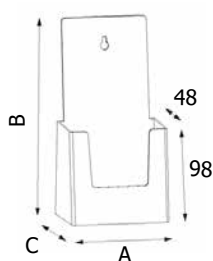

D13A4P-2D13A4P-3D13A4P-4D13A4P espositori pubblicitari

SCHEMA TECNICA

D13A4P

2D13A4P

3D13A4P

4D13A4P

STRUTTURA

MATERIALE: styrene

FINITURA: trasparente

INDOOR

DA BANCO

FISSAGGIO A PARETE

Porta depliant da banco e da parete linea SCRITTO® in styrene trasparente ad una o più tasche nel formato 1/3 A4.

D13A4P-2D13A4P-3D13A4P-4D13A4P

espositori pubblicitari

SCHEMA TECNICA

D13A4P
DIMENSIONE INTERNA
SCOMPARTI
 Larghezza: 105 mm
 Profondità: 44 mm

2D13A4P
DIMENSIONE INTERNA
SCOMPARTI
 Larghezza: 105 mm
 Profondità: 20,5 mm

3D13A4P
DIMENSIONE INTERNA
SCOMPARTI
 Larghezza: 105 mm
 Profondità: 22,5 mm

4D13A4P
DIMENSIONE INTERNA
SCOMPARTI
 Larghezza: 105 mm
 Profondità: 22,5 mm

DIMENSIONI PRODOTTO (mm)

Codice	N. tasche	F.to tasca	Dim. tasca (AxBxC)	Cod. EAN
D13A4P	1	1/3 A4	108x209x65	0768855758292
2D13A4P	2	1/3 A4	108x209x65	0768855777767
3D13A4P	3	1/3 A4	108x220x104	0768855777774
4D13A4P	4	1/3 A4	108x255x158	0768855777781