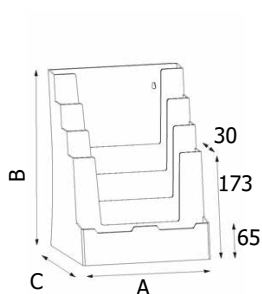

## SCHEDA TECNICA

**DA4P**

**2DA4P**

**3DA4P**

**4DA4P**

### STRUTTURA

MATERIALE: styrene

FINITURA: trasparente

INDOOR

DA BANCO

FISSAGGIO A PARETE

Porta depliant da banco e da parete linea SCRITTO® in styrene trasparente ad una o più tasche nel formato A4.

**DA4P**  
 DIMENSIONE INTERNA  
 SCOMPARTI  
 Larghezza: 222 mm  
 Profondità: 59 mm

**2DA4P**  
 DIMENSIONE INTERNA  
 SCOMPARTI  
 Larghezza: 222 mm  
 Profondità: 28,5 mm

**3DA4P**  
 DIMENSIONE INTERNA  
 SCOMPARTI  
 Larghezza: 223 mm  
 Profondità: 28,5 mm

**4DA4P**  
 DIMENSIONE INTERNA  
 SCOMPARTI  
 Larghezza: 223 mm  
 Profondità: 28,5 mm

**DIMENSIONI PRODOTTO (mm)**

Codice	N. tasche	F.to tasca	Dim. tasca (AxBxC)	Cod. EAN
<b>DA4P</b>	1	A4	224x266x94	0768855758278
<b>2DA4P</b>	2	A4	224x266x94	0768855777828
<b>3DA4P</b>	3	A4	224x259x121	0768855777835
<b>4DA4P</b>	4	A4	224x299x190	0768855777842