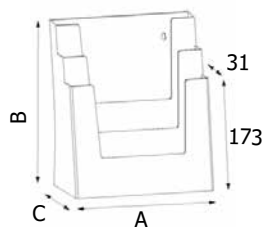

## SCHEDA TECNICA

**DA4P**

**2DA4P**

**3DA4P**

**4DA4P**

### STRUTTURA

MATERIALE: styrene

FINITURA: trasparente

INDOOR

DA BANCO

FISSAGGIO A PARETE

Porta depliant da banco e da parete linea SCRITTO® in styrene trasparente ad una o più tasche nel formato A4.

**DA4P**  
 DIMENSIONE INTERNA  
 SCOMPARTI  
 Larghezza: 222 mm  
 Profondità: 59 mm

**2DA4P**  
 DIMENSIONE INTERNA  
 SCOMPARTI  
 Larghezza: 222 mm  
 Profondità: 28,5 mm

**3DA4P**  
 DIMENSIONE INTERNA  
 SCOMPARTI  
 Larghezza: 223 mm  
 Profondità: 28,5 mm

**4DA4P**  
 DIMENSIONE INTERNA  
 SCOMPARTI  
 Larghezza: 223 mm  
 Profondità: 28,5 mm

**DIMENSIONI PRODOTTO (mm)**

Codice	N. tasche	F.to tasca	Dim. tasca (AxBxC)	Cod. EAN
<b>DA4P</b>	1	A4	224x266x94	0768855758278
<b>2DA4P</b>	2	A4	224x266x94	0768855777828
<b>3DA4P</b>	3	A4	224x259x121	0768855777835
<b>4DA4P</b>	4	A4	224x299x190	0768855777842