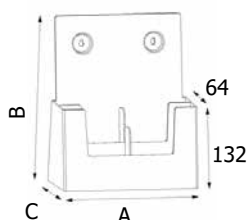

## SCHEDA TECNICA

**DA4P**

**2DA4P**

**3DA4P**

**4DA4P**

### STRUTTURA

MATERIALE: styrene

FINITURA: trasparente

INDOOR

DA BANCO

FISSAGGIO A PARETE

Porta depliant da banco e da parete linea SCRITTO® in styrene trasparente ad una o più tasche nel formato A4.

**DA4P**  
 DIMENSIONE INTERNA  
 SCOMPARTI  
 Larghezza: 222 mm  
 Profondità: 59 mm

**2DA4P**  
 DIMENSIONE INTERNA  
 SCOMPARTI  
 Larghezza: 222 mm  
 Profondità: 28,5 mm

**3DA4P**  
 DIMENSIONE INTERNA  
 SCOMPARTI  
 Larghezza: 223 mm  
 Profondità: 28,5 mm

**4DA4P**  
 DIMENSIONE INTERNA  
 SCOMPARTI  
 Larghezza: 223 mm  
 Profondità: 28,5 mm

**DIMENSIONI PRODOTTO (mm)**

Codice	N. tasche	F.to tasca	Dim. tasca (AxBxC)	Cod. EAN
<b>DA4P</b>	1	A4	224x266x94	0768855758278
<b>2DA4P</b>	2	A4	224x266x94	0768855777828
<b>3DA4P</b>	3	A4	224x259x121	0768855777835
<b>4DA4P</b>	4	A4	224x299x190	0768855777842