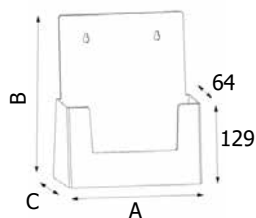

## SCHEDA TECNICA

**DA4P**

**2DA4P**

**3DA4P**

**4DA4P**

### STRUTTURA

MATERIALE: styrene

FINITURA: trasparente

INDOOR

DA BANCO

FISSAGGIO A PARETE

Porta depliant da banco e da parete linea SCRITTO® in styrene trasparente ad una o più tasche nel formato A4.

**DA4P**  
 DIMENSIONE INTERNA  
 SCOMPARTI  
 Larghezza: 222 mm  
 Profondità: 59 mm

**2DA4P**  
 DIMENSIONE INTERNA  
 SCOMPARTI  
 Larghezza: 222 mm  
 Profondità: 28,5 mm

**3DA4P**  
 DIMENSIONE INTERNA  
 SCOMPARTI  
 Larghezza: 223 mm  
 Profondità: 28,5 mm

**4DA4P**  
 DIMENSIONE INTERNA  
 SCOMPARTI  
 Larghezza: 223 mm  
 Profondità: 28,5 mm

**DIMENSIONI PRODOTTO (mm)**

Codice	N. tasche	F.to tasca	Dim. tasca (AxBxC)	Cod. EAN
<b>DA4P</b>	1	A4	224x266x94	0768855758278
<b>2DA4P</b>	2	A4	224x266x94	0768855777828
<b>3DA4P</b>	3	A4	224x259x121	0768855777835
<b>4DA4P</b>	4	A4	224x299x190	0768855777842