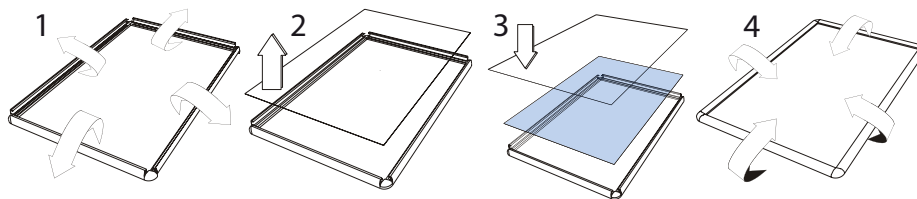

LEDLITE01S-02S-03S-04S-05-06S-05BIF

Cornici a scatto

SCHEDA TECNICA

STRUTTURA

 MATERIALE: plastico

 INDOOR

 ORIENTABILE

GRAFICA

 GRAFICA INTERCAMBIABILE

 BIFACCIALE

ALTRO

 ILLUMINAZIONE A LED

Cornice con apertura a scatto ultrasottile con retroilluminazione a LED, profilo da 30 mm in alluminio anodizzato silver, angolo acuto con fondo in metacrilato opalino con all'interno un reticolo di diffusione uniforme della luce. Foglio di protezione in PVC antiriflesso. Alimentatore e cavo di alimentazione inclusi. Colore LED 5000K. Certificazione integrale CE.

LEDLITE01S-02S-03S-04S-05-06S-05BIF

Cornici a scatto

SCHEDA TECNICA

SISTEMA APERTURA A SCATTO

DIMENSIONI PRODOTTO (mm)

Codice	F.to poster	F.to visibile	Dim. cornice (Ax B)	Potenza LED	Dist. Fori (XxY)	Cod. EAN
LEDLITE01S	A4	198x285	252x339	12W	233x129	0755899240463
LEDLITE02S	A3	285x408	339x462	12W	320x262	0755899240470
LEDLITE03S	A2	408x582	462x636	24W	443x436	0755899240487
LEDLITE04S	A1	582x829	636x883	24W	617x683	0755899240494
LEDLITE05S	B1	688x988	742x1042	32W	723x842	0755899240500
LEDLITE05S/BIF	2xB1	688x988	(2x)742x1042	36W	723x842	
LEDLITE06S	B2	475x673	542x742	24W	523x542	0755899240517

MISURE IMBALLO (mm/kg)

Codice	Dim. imballo	Peso art.	Peso art. e imballo
LEDLITE01S	313x463x74	1,30	1,60
LEDLITE02S	398x588x74	2,00	2,50
LEDLITE03S	523x763x74	3,30	4,00
LEDLITE04S	702x1012x78	5,50	7,00
LEDLITE05S	807x1172x78	7,10	9,00
LEDLITE05S/BIF	807x1172x78	15,00	16,00
LEDLITE06S	603x868x74	4,20	5,00