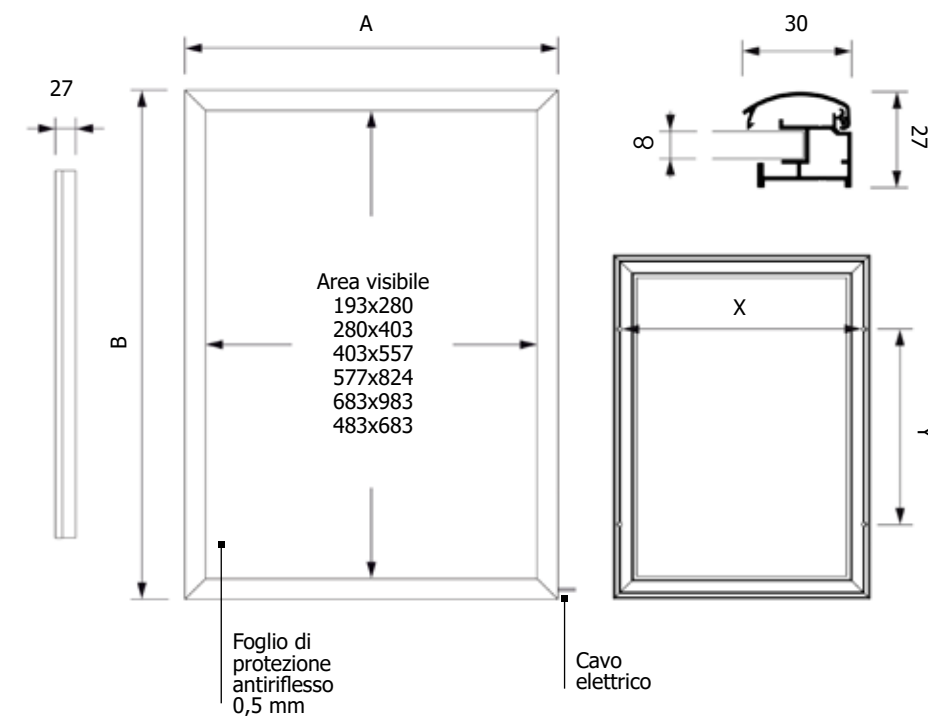

LEDLITE01S-02S-03S-04S-05-06S-05BIF

Cornici a scatto

SCHEDA TECNICA

STRUTTURA

 MATERIALE: plastico

 INDOOR

 ORIENTABILE

GRAFICA

 GRAFICA INTERCAMBIABILE

 BIFACCIALE

ALTRO

 ILLUMINAZIONE A LED

Cornice con apertura a scatto ultrasottile con retroilluminazione a LED, profilo da 30 mm in alluminio anodizzato silver, angolo acuto con fondo in metacrilato opalino con all'interno un reticolo di diffusione uniforme della luce. Foglio di protezione in PVC antiriflesso. Alimentatore e cavo di alimentazione inclusi. Colore LED 5000K. Certificazione integrale CE.

LEDLITE01S-02S-03S-04S-05-06S-05BIF

Cornici a scatto

SCHEDA TECNICA

SISTEMA APERTURA A SCATTO

DIMENSIONI PRODOTTO (mm)

Codice	F.to poster	F.to visibile	Dim. cornice (Ax B)	Potenza LED	Dist. Fori (XxY)	Cod. EAN
LEDLITE01S	A4	198x285	252x339	12W	233x129	0755899240463
LEDLITE02S	A3	285x408	339x462	12W	320x262	0755899240470
LEDLITE03S	A2	408x582	462x636	24W	443x436	0755899240487
LEDLITE04S	A1	582x829	636x883	24W	617x683	0755899240494
LEDLITE05S	B1	688x988	742x1042	32W	723x842	0755899240500
LEDLITE05S/BIF	2xB1	688x988	(2x)742x1042	36W	723x842	
LEDLITE06S	B2	475x673	542x742	24W	523x542	0755899240517

MISURE IMBALLO (mm/kg)

Codice	Dim. imballo	Peso art.	Peso art. e imballo
LEDLITE01S	313x463x74	1,30	1,60
LEDLITE02S	398x588x74	2,00	2,50
LEDLITE03S	523x763x74	3,30	4,00
LEDLITE04S	702x1012x78	5,50	7,00
LEDLITE05S	807x1172x78	7,10	9,00
LEDLITE05S/BIF	807x1172x78	15,00	16,00
LEDLITE06S	603x868x74	4,20	5,00