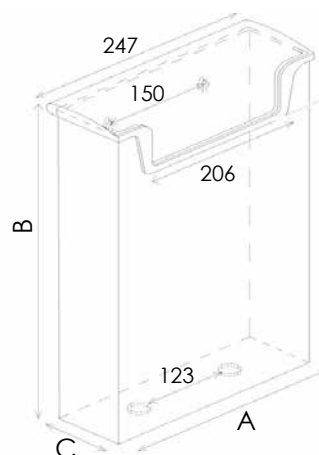

## STRUTTURA

MATERIALE: polistirene

FINITURA: trasparente

OUTDOOR

FISSAGGIO A PARETE

Porta depliant per esterni in polistirene trasparente con sportello superiore di protezione con apertura a ribalta.

**PBE001**

DIMENSIONE INTERNA  
SCOMPARTI  
Larghezza: 110 mm  
Profondità: 32 mm

**PBE002**

DIMENSIONE INTERNA  
SCOMPARTI  
Larghezza: 159 mm  
Profondità: 32 mm

**PBE003**

DIMENSIONE INTERNA  
SCOMPARTI  
Larghezza: 96 mm  
Profondità: 26 mm

**PBE004**

DIMENSIONE INTERNA  
SCOMPARTI  
Larghezza: 230 mm  
Profondità: 43 mm

**DIMENSIONI PRODOTTO (mm)**

Codice	F.to tasche	N. tasche	Dim. struttura (AxBxC)	Cod. EAN
PBE001	1/3 A4	1	113x227x24	0755899241422
PBE002	A5	1	160x220x44	0755899241439
PBE003	93x50	1	103x62x32	0755899241446
PBE004	A4	1	240x320x48	0755899241453