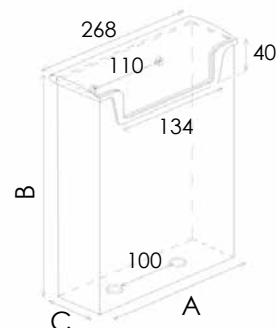

## STRUTTURA

MATERIALE: polistirene

FINITURA: trasparente

OUTDOOR

FISSAGGIO A PARETE

Porta depliant per esterni in polistirene trasparente con sportello superiore di protezione con apertura a ribalta.

**PBE001**

DIMENSIONE INTERNA  
SCOMPARTI  
Larghezza: 110 mm  
Profondità: 32 mm

**PBE002**

DIMENSIONE INTERNA  
SCOMPARTI  
Larghezza: 159 mm  
Profondità: 32 mm

**PBE003**

DIMENSIONE INTERNA  
SCOMPARTI  
Larghezza: 96 mm  
Profondità: 26 mm

**PBE004**

DIMENSIONE INTERNA  
SCOMPARTI  
Larghezza: 230 mm  
Profondità: 43 mm

**DIMENSIONI PRODOTTO (mm)**

Codice	F.to tasche	N. tasche	Dim. struttura (AxBxC)	Cod. EAN
PBE001	1/3 A4	1	113x227x24	0755899241422
PBE002	A5	1	160x220x44	0755899241439
PBE003	93x50	1	103x62x32	0755899241446
PBE004	A4	1	240x320x48	0755899241453