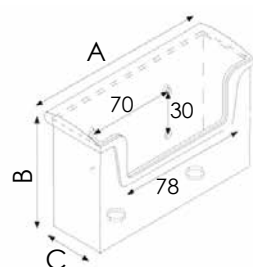

## STRUTTURA

MATERIALE: polistirene

FINITURA: trasparente

OUTDOOR

FISSAGGIO A PARETE

Porta depliant per esterni in polistirene trasparente con sportello superiore di protezione con apertura a ribalta.

**PBE001**

DIMENSIONE INTERNA  
SCOMPARTI  
Larghezza: 110 mm  
Profondità: 32 mm

**PBE002**

DIMENSIONE INTERNA  
SCOMPARTI  
Larghezza: 159 mm  
Profondità: 32 mm

**PBE003**

DIMENSIONE INTERNA  
SCOMPARTI  
Larghezza: 96 mm  
Profondità: 26 mm

**PBE004**

DIMENSIONE INTERNA  
SCOMPARTI  
Larghezza: 230 mm  
Profondità: 43 mm

**DIMENSIONI PRODOTTO (mm)**

Codice	F.to tasche	N. tasche	Dim. struttura (AxBxC)	Cod. EAN
PBE001	1/3 A4	1	113x227x24	0755899241422
PBE002	A5	1	160x220x44	0755899241439
PBE003	93x50	1	103x62x32	0755899241446
PBE004	A4	1	240x320x48	0755899241453