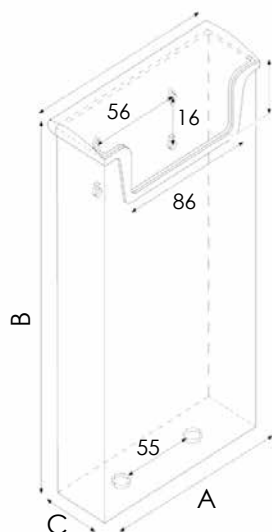

## STRUTTURA

MATERIALE: polistirene

FINITURA: trasparente

OUTDOOR

FISSAGGIO A PARETE

Porta depliant per esterni in polistirene trasparente con sportello superiore di protezione con apertura a ribalta.

**PBE001**

DIMENSIONE INTERNA  
SCOMPARTI  
Larghezza: 110 mm  
Profondità: 32 mm

**PBE002**

DIMENSIONE INTERNA  
SCOMPARTI  
Larghezza: 159 mm  
Profondità: 32 mm

**PBE003**

DIMENSIONE INTERNA  
SCOMPARTI  
Larghezza: 96 mm  
Profondità: 26 mm

**PBE004**

DIMENSIONE INTERNA  
SCOMPARTI  
Larghezza: 230 mm  
Profondità: 43 mm

**DIMENSIONI PRODOTTO (mm)**

Codice	F.to tasche	N. tasche	Dim. struttura (AxBxC)	Cod. EAN
PBE001	1/3 A4	1	113x227x24	0755899241422
PBE002	A5	1	160x220x44	0755899241439
PBE003	93x50	1	103x62x32	0755899241446
PBE004	A4	1	240x320x48	0755899241453