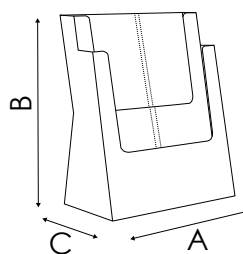

**PDB102****PDB202****PDB302****PDB402****PDB204****PDR402****PDR501****PDR601**

STRUTTURA

MATERIALE: styrene

FINITURA: trasparente

INDOOR

DA BANCO

Porta depliant da banco in styrene trasparente ad uno o più scomparti nel formato 1/3 A4 (10x21 cm).

PDB102-202-204-402-302-PDR402-501-601

espositori pubblicitari

SCHEMA TECNICA

PDB102
DIMENSIONE INTERNA
SCOMPARTI
Larghezza: 110 mm
Profondità: 32 mm

PDB202
DIMENSIONE INTERNA
SCOMPARTI
Larghezza: 110 mm
Profondità: 32 mm

PDB302
DIMENSIONE INTERNA
SCOMPARTI
Larghezza: 104 mm
Profondità: 32 mm

PDB402
DIMENSIONE INTERNA
SCOMPARTI
Larghezza: 110 mm
Profondità: 32 mm

PDB204
DIMENSIONE INTERNA
SCOMPARTI
Larghezza: 110 mm
Profondità: 32 mm

PDR402
DIMENSIONE INTERNA
SCOMPARTI
Larghezza: 230 mm
Profondità: 32 mm

PDR501
DIMENSIONE INTERNA
SCOMPARTI
Larghezza: 102 mm
Profondità: 32 mm

PDR601
DIMENSIONE INTERNA
SCOMPARTI
Larghezza: 503 mm
Profondità: 32 mm