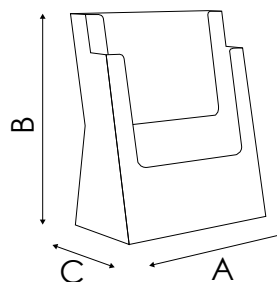

MATERIALE: styrene

FINITURA: trasparente

INDOOR

DA BANCO

Porta depliant da banco in styrene trasparente ad una o più tasche per formati A4 (21x29,7 cm).

PDB100
 DIMENSIONE INTERNA
 SCOMPARTI
 Larghezza: 230 mm
 Profondità: 32 mm

PDB200
 DIMENSIONE INTERNA
 SCOMPARTI
 Larghezza: 230 mm
 Profondità: 32 mm

PDB300
 DIMENSIONE INTERNA
 SCOMPARTI
 Larghezza: 230 mm
 Profondità: 32 mm

PDB400
 DIMENSIONE INTERNA
 SCOMPARTI
 Larghezza: 230 mm
 Profondità: 32 mm

PDB103
 DIMENSIONE INTERNA
 SCOMPARTI
 Larghezza: 330 mm
 Profondità: 32 mm

DIMENSIONI PRODOTTO (mm)

Codice	N. tasche	F.to utile	Dim. esterne (AxBxC)	Cod. EAN
PDB100	1	A4v	233x249x85	0755899241460
PDB200	2	A4v	236x285x120	0755899241507
PDB300	3	A4v	236x339x155	0755899241552
PDB400	4	A4v	237x340x175	0755899241583
PDB103	1 orizzontale	A4o	340x186x78	0755899241491