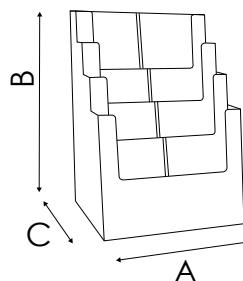

PDB100-200-300-400-103 espositori pubblicitari

SCHEMA TECNICA

PDB100

PDB200

PDB300

PDB400

PDB103

STRUTTURA

MATERIALE: styrene

FINITURA: trasparente

INDOOR

DA BANCO

Porta depliant da banco in styrene trasparente ad una o più tasche per formati A4 (21x29,7 cm).

PDB100
 DIMENSIONE INTERNA
 SCOMPARTI
 Larghezza: 230 mm
 Profondità: 32 mm

PDB200
 DIMENSIONE INTERNA
 SCOMPARTI
 Larghezza: 230 mm
 Profondità: 32 mm

PDB300
 DIMENSIONE INTERNA
 SCOMPARTI
 Larghezza: 230 mm
 Profondità: 32 mm

PDB400
 DIMENSIONE INTERNA
 SCOMPARTI
 Larghezza: 230 mm
 Profondità: 32 mm

PDB103
 DIMENSIONE INTERNA
 SCOMPARTI
 Larghezza: 330 mm
 Profondità: 32 mm

DIMENSIONI PRODOTTO (mm)

Codice	N. tasche	F.to utile	Dim. esterne (AxBxC)	Cod. EAN
PDB100	1	A4v	233x249x85	0755899241460
PDB200	2	A4v	236x285x120	0755899241507
PDB300	3	A4v	236x339x155	0755899241552
PDB400	4	A4v	237x340x175	0755899241583
PDB103	1 orizzontale	A4o	340x186x78	0755899241491