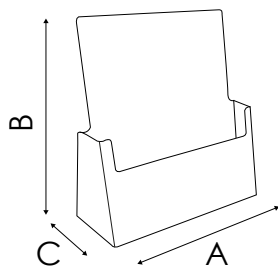

MATERIALE: styrene

FINITURA: trasparente

INDOOR

DA BANCO

Porta depliant da banco in styrene trasparente ad una o più tasche per formati A4 (21x29,7 cm).

PDB100
 DIMENSIONE INTERNA
 SCOMPARTI
 Larghezza: 230 mm
 Profondità: 32 mm

PDB200
 DIMENSIONE INTERNA
 SCOMPARTI
 Larghezza: 230 mm
 Profondità: 32 mm

PDB300
 DIMENSIONE INTERNA
 SCOMPARTI
 Larghezza: 230 mm
 Profondità: 32 mm

PDB400
 DIMENSIONE INTERNA
 SCOMPARTI
 Larghezza: 230 mm
 Profondità: 32 mm

PDB103
 DIMENSIONE INTERNA
 SCOMPARTI
 Larghezza: 330 mm
 Profondità: 32 mm

DIMENSIONI PRODOTTO (mm)

Codice	N. tasche	F.to utile	Dim. esterne (AxBxC)	Cod. EAN
PDB100	1	A4v	233x249x85	0755899241460
PDB200	2	A4v	236x285x120	0755899241507
PDB300	3	A4v	236x339x155	0755899241552
PDB400	4	A4v	237x340x175	0755899241583
PDB103	1 orizzontale	A4o	340x186x78	0755899241491