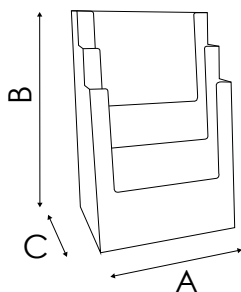

PDB100-200-300-400-103 espositori pubblicitari

SCHEMA TECNICA

PDB100

PDB200

PDB300

PDB400

PDB103

STRUTTURA

MATERIALE: styrene

FINITURA: trasparente

INDOOR

DA BANCO

Porta depliant da banco in styrene trasparente ad una o più tasche per formati A4 (21x29,7 cm).

PDB100
 DIMENSIONE INTERNA
 SCOMPARTI
 Larghezza: 230 mm
 Profondità: 32 mm

PDB200
 DIMENSIONE INTERNA
 SCOMPARTI
 Larghezza: 230 mm
 Profondità: 32 mm

PDB300
 DIMENSIONE INTERNA
 SCOMPARTI
 Larghezza: 230 mm
 Profondità: 32 mm

PDB400
 DIMENSIONE INTERNA
 SCOMPARTI
 Larghezza: 230 mm
 Profondità: 32 mm

PDB103
 DIMENSIONE INTERNA
 SCOMPARTI
 Larghezza: 330 mm
 Profondità: 32 mm

DIMENSIONI PRODOTTO (mm)

Codice	N. tasche	F.to utile	Dim. esterne (AxBxC)	Cod. EAN
PDB100	1	A4v	233x249x85	0755899241460
PDB200	2	A4v	236x285x120	0755899241507
PDB300	3	A4v	236x339x155	0755899241552
PDB400	4	A4v	237x340x175	0755899241583
PDB103	1 orizzontale	A4o	340x186x78	0755899241491