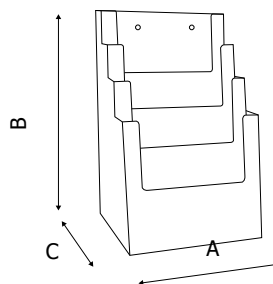

PDP101-301-401-PDB201-PDR201 espositori pubblicitari

SCHEMA TECNICA

**PDP101****PDB201****PDP301****PDP401****PDR201**

STRUTTURA

MATERIALE: styrene

FINITURA: trasparente

INDOOR

FISSAGGIO A PARETE

Porta depliant da parete in styrene trasparente a una o più tasche per formati A5 (15x21 cm).

PDP101-301-401-PDB201-PDR201 espositori pubblicitari

SCHEDA TECNICA

PDP101
DIMENSIONE INTERNA
SCOMPARTI
Larghezza: 160 mm
Profondità: 32 mm

PDB201
DIMENSIONE INTERNA
SCOMPARTI
Larghezza: 153 mm
Profondità: 36 mm

PDP301
DIMENSIONE INTERNA
SCOMPARTI
Larghezza: 153 mm
Profondità: 36 mm

PDP401
DIMENSIONE INTERNA
SCOMPARTI
Larghezza: 153 mm
Profondità: 36 mm

PDR201
DIMENSIONE INTERNA
SCOMPARTI
Larghezza: 160 mm
Profondità: 32 mm

DIMENSIONI PRODOTTO (mm)

Codice	N. tasche	F.to utile	Dim. esterne (AxBxC)	Cod. EAN
PDP101	1	A5	164x191x35	0755899241699
PDB201	2	A5	233x263x84	0755899241750
PDP301	3	A5	159x269x121	0755899241781
PDP401	4	A5	166x285x156	0755899241804
PDR201	2 affiancate	A5	340x186x38	0755899241828