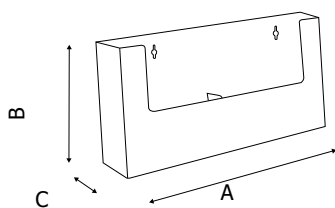

PDP101-301-401-PDB201-PDR201 espositori pubblicitari

SCHEMA TECNICA

**PDP101****PDB201****PDP301****PDP401****PDR201**

STRUTTURA

MATERIALE: styrene

FINITURA: trasparente

INDOOR

FISSAGGIO A PARETE

Porta depliant da parete in styrene trasparente a una o più tasche per formati A5 (15x21 cm).

PDP101-301-401-PDB201-PDR201 espositori pubblicitari

SCHEDA TECNICA

PDP101
DIMENSIONE INTERNA
SCOMPARTI
Larghezza: 160 mm
Profondità: 32 mm

PDB201
DIMENSIONE INTERNA
SCOMPARTI
Larghezza: 153 mm
Profondità: 36 mm

PDP301
DIMENSIONE INTERNA
SCOMPARTI
Larghezza: 153 mm
Profondità: 36 mm

PDP401
DIMENSIONE INTERNA
SCOMPARTI
Larghezza: 153 mm
Profondità: 36 mm

PDR201
DIMENSIONE INTERNA
SCOMPARTI
Larghezza: 160 mm
Profondità: 32 mm

DIMENSIONI PRODOTTO (mm)

Codice	N. tasche	F.to utile	Dim. esterne (AxBxC)	Cod. EAN
PDP101	1	A5	164x191x35	0755899241699
PDB201	2	A5	233x263x84	0755899241750
PDP301	3	A5	159x269x121	0755899241781
PDP401	4	A5	166x285x156	0755899241804
PDR201	2 affiancate	A5	340x186x38	0755899241828