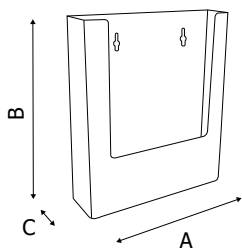

PDP101-301-401-PDB201-PDR201 espositori pubblicitari

SCHEMA TECNICA

**PDP101****PDB201****PDP301****PDP401****PDR201**

STRUTTURA

MATERIALE: styrene

FINITURA: trasparente

INDOOR

FISSAGGIO A PARETE

Porta depliant da parete in styrene trasparente a una o più tasche per formati A5 (15x21 cm).

PDP101-301-401-PDB201-PDR201 espositori pubblicitari

SCHEDA TECNICA

PDP101
DIMENSIONE INTERNA
SCOMPARTI
Larghezza: 160 mm
Profondità: 32 mm

PDB201
DIMENSIONE INTERNA
SCOMPARTI
Larghezza: 153 mm
Profondità: 36 mm

PDP301
DIMENSIONE INTERNA
SCOMPARTI
Larghezza: 153 mm
Profondità: 36 mm

PDP401
DIMENSIONE INTERNA
SCOMPARTI
Larghezza: 153 mm
Profondità: 36 mm

PDR201
DIMENSIONE INTERNA
SCOMPARTI
Larghezza: 160 mm
Profondità: 32 mm

DIMENSIONI PRODOTTO (mm)

Codice	N. tasche	F.to utile	Dim. esterne (AxBxC)	Cod. EAN
PDP101	1	A5	164x191x35	0755899241699
PDB201	2	A5	233x263x84	0755899241750
PDP301	3	A5	159x269x121	0755899241781
PDP401	4	A5	166x285x156	0755899241804
PDR201	2 affiancate	A5	340x186x38	0755899241828