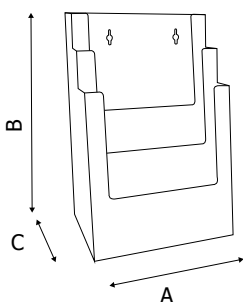

PDP101-301-401-PDB201-PDR201 espositori pubblicitari

SCHEMA TECNICA

**PDP101****PDB201****PDP301****PDP401****PDR201**

STRUTTURA

MATERIALE: styrene

FINITURA: trasparente

INDOOR

FISSAGGIO A PARETE

Porta depliant da parete in styrene trasparente a una o più tasche per formati A5 (15x21 cm).

PDP101-301-401-PDB201-PDR201 espositori pubblicitari

SCHEDA TECNICA

PDP101
DIMENSIONE INTERNA
SCOMPARTI
Larghezza: 160 mm
Profondità: 32 mm

PDB201
DIMENSIONE INTERNA
SCOMPARTI
Larghezza: 153 mm
Profondità: 36 mm

PDP301
DIMENSIONE INTERNA
SCOMPARTI
Larghezza: 153 mm
Profondità: 36 mm

PDP401
DIMENSIONE INTERNA
SCOMPARTI
Larghezza: 153 mm
Profondità: 36 mm

PDR201
DIMENSIONE INTERNA
SCOMPARTI
Larghezza: 160 mm
Profondità: 32 mm

DIMENSIONI PRODOTTO (mm)

Codice	N. tasche	F.to utile	Dim. esterne (AxBxC)	Cod. EAN
PDP101	1	A5	164x191x35	0755899241699
PDB201	2	A5	233x263x84	0755899241750
PDP301	3	A5	159x269x121	0755899241781
PDP401	4	A5	166x285x156	0755899241804
PDR201	2 affiancate	A5	340x186x38	0755899241828