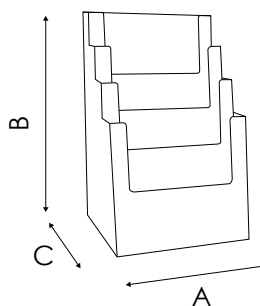

**PDB101****PDB201****PDB301****PDB401**

STRUTTURA

MATERIALE: styrene

FINITURA: trasparente

INDOOR

DA BANCO

Porta depliant da banco in styrene trasparente a una o più tasche per formati A5 (15x21 cm).

PDB101
 DIMENSIONE INTERNA
 SCOMPARTI
 Larghezza: 160 mm
 Profondità: 32 mm

PDB201
 DIMENSIONE INTERNA
 SCOMPARTI
 Larghezza: 160 mm
 Profondità: 48 mm

PDB301
 DIMENSIONE INTERNA
 SCOMPARTI
 Larghezza: 160 mm
 Profondità: 32 mm

PDB401
 DIMENSIONE INTERNA
 SCOMPARTI
 Larghezza: 160 mm
 Profondità: 32 mm

DIMENSIONI PRODOTTO (mm)

Codice	N. tasche	F.to utile	Dim. esterne (AxBxC)	Cod. EAN
PDB101	1	A5	165x214x75	0755899241477
PDB201	2	A5	164x249x118	0755899241514
PDB301	3	A5	166x218x110	0755899241569
PDB401	4	A5	166x256x155	0755899241590