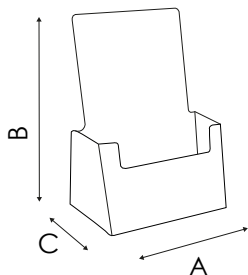

**PDB101****PDB201****PDB301****PDB401**

STRUTTURA

MATERIALE: styrene

FINITURA: trasparente

INDOOR

DA BANCO

Porta depliant da banco in styrene trasparente a una o più tasche per formati A5 (15x21 cm).

PDB101
 DIMENSIONE INTERNA
 SCOMPARTI
 Larghezza: 160 mm
 Profondità: 32 mm

PDB201
 DIMENSIONE INTERNA
 SCOMPARTI
 Larghezza: 160 mm
 Profondità: 48 mm

PDB301
 DIMENSIONE INTERNA
 SCOMPARTI
 Larghezza: 160 mm
 Profondità: 32 mm

PDB401
 DIMENSIONE INTERNA
 SCOMPARTI
 Larghezza: 160 mm
 Profondità: 32 mm

DIMENSIONI PRODOTTO (mm)

Codice	N. tasche	F.to utile	Dim. esterne (AxBxC)	Cod. EAN
PDB101	1	A5	165x214x75	0755899241477
PDB201	2	A5	164x249x118	0755899241514
PDB301	3	A5	166x218x110	0755899241569
PDB401	4	A5	166x256x155	0755899241590