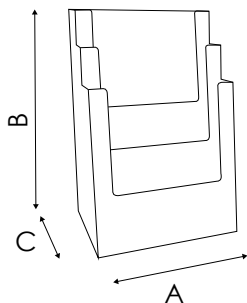

**PDB101****PDB201****PDB301****PDB401**

STRUTTURA

MATERIALE: styrene

FINITURA: trasparente

INDOOR

DA BANCO

Porta depliant da banco in styrene trasparente a una o più tasche per formati A5 (15x21 cm).

PDB101
 DIMENSIONE INTERNA
 SCOMPARTI
 Larghezza: 160 mm
 Profondità: 32 mm

PDB201
 DIMENSIONE INTERNA
 SCOMPARTI
 Larghezza: 160 mm
 Profondità: 48 mm

PDB301
 DIMENSIONE INTERNA
 SCOMPARTI
 Larghezza: 160 mm
 Profondità: 32 mm

PDB401
 DIMENSIONE INTERNA
 SCOMPARTI
 Larghezza: 160 mm
 Profondità: 32 mm

DIMENSIONI PRODOTTO (mm)

Codice	N. tasche	F.to utile	Dim. esterne (AxBxC)	Cod. EAN
PDB101	1	A5	165x214x75	0755899241477
PDB201	2	A5	164x249x118	0755899241514
PDB301	3	A5	166x218x110	0755899241569
PDB401	4	A5	166x256x155	0755899241590