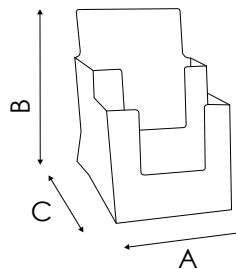

**PDB101****PDB201****PDB301****PDB401**

STRUTTURA

MATERIALE: styrene

FINITURA: trasparente

INDOOR

DA BANCO

Porta depliant da banco in styrene trasparente a una o più tasche per formati A5 (15x21 cm).

PDB101
 DIMENSIONE INTERNA
 SCOMPARTI
 Larghezza: 160 mm
 Profondità: 32 mm

PDB201
 DIMENSIONE INTERNA
 SCOMPARTI
 Larghezza: 160 mm
 Profondità: 48 mm

PDB301
 DIMENSIONE INTERNA
 SCOMPARTI
 Larghezza: 160 mm
 Profondità: 32 mm

PDB401
 DIMENSIONE INTERNA
 SCOMPARTI
 Larghezza: 160 mm
 Profondità: 32 mm

DIMENSIONI PRODOTTO (mm)

Codice	N. tasche	F.to utile	Dim. esterne (AxBxC)	Cod. EAN
PDB101	1	A5	165x214x75	0755899241477
PDB201	2	A5	164x249x118	0755899241514
PDB301	3	A5	166x218x110	0755899241569
PDB401	4	A5	166x256x155	0755899241590