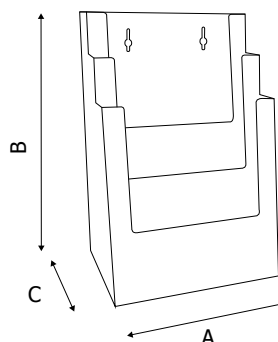

**PDP100****PDP103****PDP200****PDP300**

STRUTTURA

MATERIALE: styrene

FINITURA: trasparente

INDOOR

FISSAGGIO A PARETE

Porta depliant da parete in styrene trasparente ad una o più tasche per formati A4 (21x29,7 cm).

PDP100
 DIMENSIONE INTERNA
 SCOMPARTI
 Larghezza: 230 mm
 Profondità: 32 mm

PDP103
 DIMENSIONE INTERNA
 SCOMPARTI
 Larghezza: 336 mm
 Profondità: 32 mm

PDP200
 DIMENSIONE INTERNA
 SCOMPARTI
 Larghezza: 231 mm
 Profondità: 32 mm

PDP300
 DIMENSIONE INTERNA
 SCOMPARTI
 Larghezza: 221 mm
 Profondità: 36 mm

DIMENSIONI PRODOTTO (mm)

Codice	N. tasche	F.to utile	Dim. esterne (AxBxC)	Cod. EAN
PDP100	1	A4v	236x250x38	0755899241675
PDP103	1	A4o	342x190x38	0755899241736
PDP200	2	A4v	237x250x70	0755899241743
PDP300	3	A4v	227x337x114	0755899241774