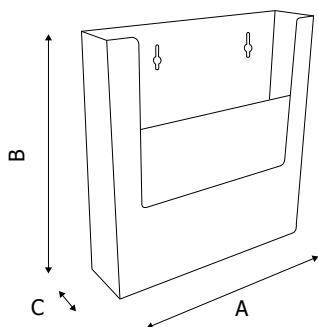

**PDP100****PDP103****PDP200****PDP300**

STRUTTURA

MATERIALE: styrene

FINITURA: trasparente

INDOOR

FISSAGGIO A PARETE

Porta depliant da parete in styrene trasparente ad una o più tasche per formati A4 (21x29,7 cm).

PDP100
 DIMENSIONE INTERNA
 SCOMPARTI
 Larghezza: 230 mm
 Profondità: 32 mm

PDP103
 DIMENSIONE INTERNA
 SCOMPARTI
 Larghezza: 336 mm
 Profondità: 32 mm

PDP200
 DIMENSIONE INTERNA
 SCOMPARTI
 Larghezza: 231 mm
 Profondità: 32 mm

PDP300
 DIMENSIONE INTERNA
 SCOMPARTI
 Larghezza: 221 mm
 Profondità: 36 mm

DIMENSIONI PRODOTTO (mm)

Codice	N. tasche	F.to utile	Dim. esterne (AxBxC)	Cod. EAN
PDP100	1	A4v	236x250x38	0755899241675
PDP103	1	A4o	342x190x38	0755899241736
PDP200	2	A4v	237x250x70	0755899241743
PDP300	3	A4v	227x337x114	0755899241774