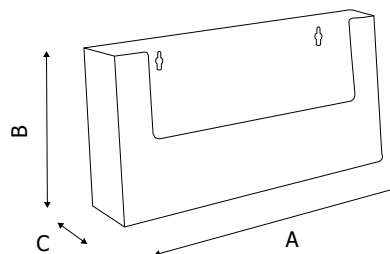

**PDP100****PDP103****PDP200****PDP300**

STRUTTURA

MATERIALE: styrene

FINITURA: trasparente

INDOOR

FISSAGGIO A PARETE

Porta depliant da parete in styrene trasparente ad una o più tasche per formati A4 (21x29,7 cm).

PDP100
 DIMENSIONE INTERNA
 SCOMPARTI
 Larghezza: 230 mm
 Profondità: 32 mm

PDP103
 DIMENSIONE INTERNA
 SCOMPARTI
 Larghezza: 336 mm
 Profondità: 32 mm

PDP200
 DIMENSIONE INTERNA
 SCOMPARTI
 Larghezza: 231 mm
 Profondità: 32 mm

PDP300
 DIMENSIONE INTERNA
 SCOMPARTI
 Larghezza: 221 mm
 Profondità: 36 mm

DIMENSIONI PRODOTTO (mm)

Codice	N. tasche	F.to utile	Dim. esterne (AxBxC)	Cod. EAN
PDP100	1	A4v	236x250x38	0755899241675
PDP103	1	A4o	342x190x38	0755899241736
PDP200	2	A4v	237x250x70	0755899241743
PDP300	3	A4v	227x337x114	0755899241774