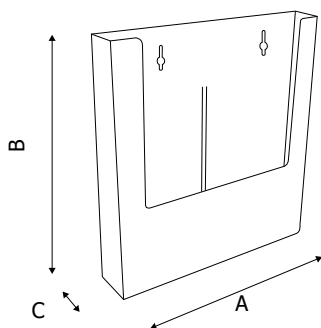

**PDP100****PDP103****PDP200****PDP300**

STRUTTURA

MATERIALE: styrene

FINITURA: trasparente

INDOOR

FISSAGGIO A PARETE

Porta depliant da parete in styrene trasparente ad una o più tasche per formati A4 (21x29,7 cm).

PDP100
 DIMENSIONE INTERNA
 SCOMPARTI
 Larghezza: 230 mm
 Profondità: 32 mm

PDP103
 DIMENSIONE INTERNA
 SCOMPARTI
 Larghezza: 336 mm
 Profondità: 32 mm

PDP200
 DIMENSIONE INTERNA
 SCOMPARTI
 Larghezza: 231 mm
 Profondità: 32 mm

PDP300
 DIMENSIONE INTERNA
 SCOMPARTI
 Larghezza: 221 mm
 Profondità: 36 mm

DIMENSIONI PRODOTTO (mm)

Codice	N. tasche	F.to utile	Dim. esterne (AxBxC)	Cod. EAN
PDP100	1	A4v	236x250x38	0755899241675
PDP103	1	A4o	342x190x38	0755899241736
PDP200	2	A4v	237x250x70	0755899241743
PDP300	3	A4v	227x337x114	0755899241774