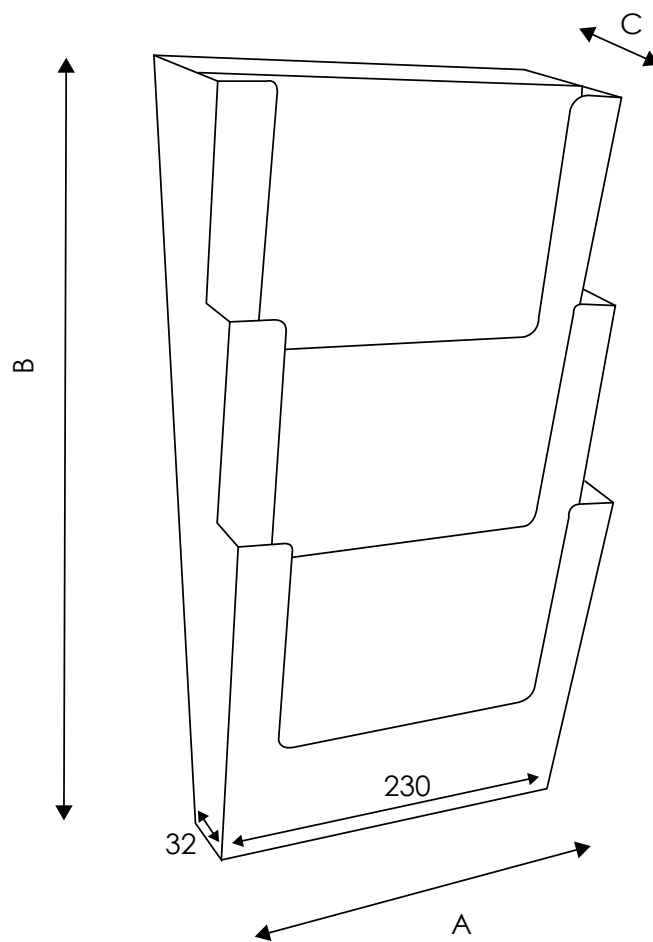

## STRUTTURA

MATERIALE: styrene

FINITURA: trasparente

INDOOR

FISSAGGIO A PARETE

Porta depliant da parete in styrene trasparente. Il prodotto è composto da tre tasche A4 verticale inclinate (21x29,7 cm).

**DIMENSIONI PRODOTTO (mm)**

Codice	F.to tasche	N. tasche	Dim. struttura (AxBxC)	Cod. EAN
<b>PDP310</b>	A4	3	237x535x102	0755899260249