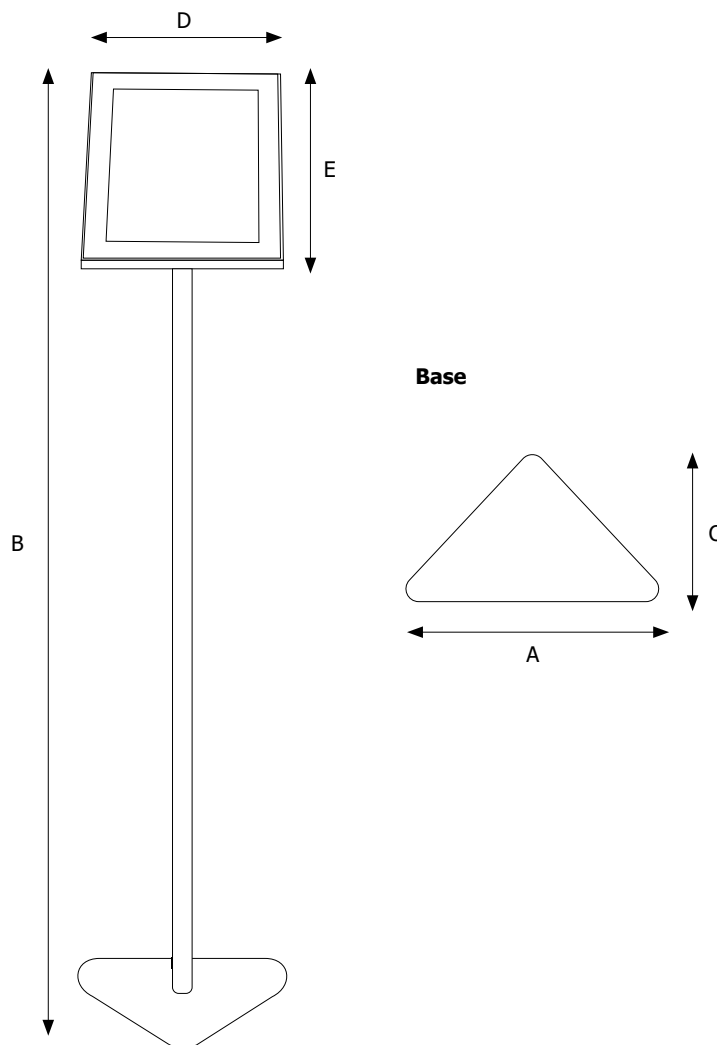

## SCHEMA TECNICA

### STRUTTURA

 **MATERIALE:** alluminio

 **FINITURA:** silver

 **INDOOR**

 **ORIENTABILE**

 **MAGNETICO**

 **ILLUMINAZIONE**

### GRAFICA

 **GRAFICA INTERCAMBIABILE**

Leggio autoportante retroilluminato per interni in alluminio finitura silver. Cornice per formato A4 o A3 orientabile in verticale e orizzontale con apertura magnetica per la sostituzione del foglio. Fondo retroilluminato a led. Alimentazione con cavo o con batteria.

**DIMENSIONI PRODOTTO (mm)**

Codice	Formato	Dim. (AxBxC)	Dim. (DxE)	Area Visibile	Batteria	Durata Batt.	Cod. EAN
<b>LGG/MG-A4</b>	A4	300x1142x253	237x324	179x265	-	-	0768855793385
<b>LGG/MG-A3</b>	A3	300x253x1187	324x447	265x387	-	-	0768855793392
<b>LGG/MGBATT-A4</b>	A4	300x1142x253	237x324	179x265	si	3 ore	0768855793408
<b>LGG/MGBATT-A3</b>	A3	300x253x1187	324x447	265x387	si	3 ore	0768855793415