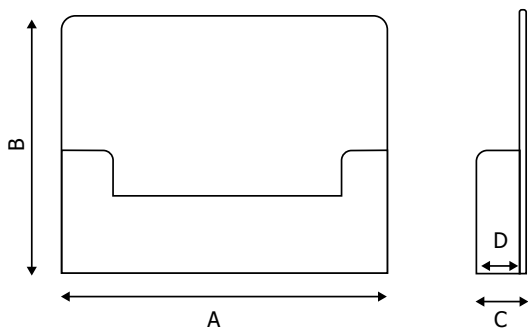

MATERIALE: styrene

FINITURA: trasparente

INDOOR

DA BANCO

FISSAGGIO A PARETE

GRAFICA

GRAFICA INTERCAMBIABILE

Porta biglietti in styrene trasparente, versione da banco e da parete, in orizzontale e verticale.

VERSIONE DA BANCO

VERSIONE DA PARETE
PAB503/W

PAB502/W

DIMENSIONI PRODOTTO (mm)

Codice	Utilizzo	F.to biglietto	Dim. art. (AxBxC)	Capienza (D)	Cod. EAN
VCR92	da banco	90x50	96x47x28	18	076885577743
PAB502	da banco	93x60	102x60x38	18	0755899241156
PAB503	da banco	59x85	63x71x38	18	0755899241170
PAB502/W	da parete	93x60	100x38x23	19	0755899241163
PAB503/W	da parete	59x85	63x85x23	19	0755899241187