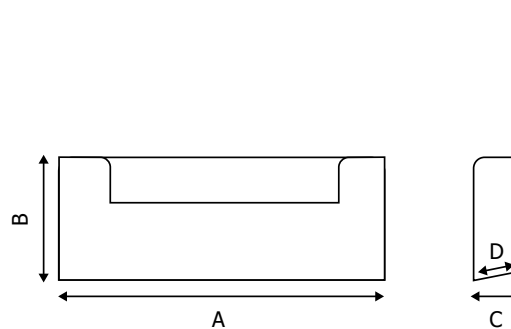

MATERIALE: styrene

FINITURA: trasparente

INDOOR

DA BANCO

FISSAGGIO A PARETE

GRAFICA

GRAFICA INTERCAMBIABILE

Porta biglietti in styrene trasparente, versione da banco e da parete, in orizzontale e verticale.

VERSIONE DA BANCO

VERSIONE DA PARETE
PAB503/W

PAB502/W

DIMENSIONI PRODOTTO (mm)

Codice	Utilizzo	F.to biglietto	Dim. art. (AxBxC)	Capienza (D)	Cod. EAN
VCR92	da banco	90x50	96x47x28	18	076885577743
PAB502	da banco	93x60	102x60x38	18	0755899241156
PAB503	da banco	59x85	63x71x38	18	0755899241170
PAB502/W	da parete	93x60	100x38x23	19	0755899241163
PAB503/W	da parete	59x85	63x85x23	19	0755899241187