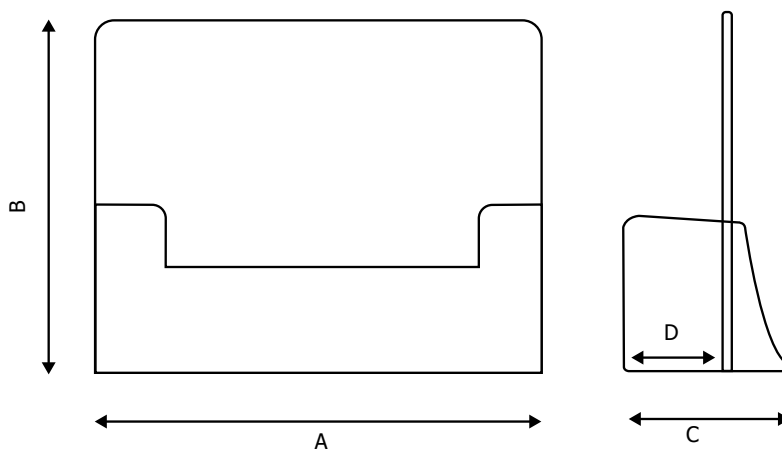

MATERIALE: styrene

FINITURA: trasparente

INDOOR

DA BANCO

FISSAGGIO A PARETE

GRAFICA

GRAFICA INTERCAMBIABILE

Porta biglietti in styrene trasparente, versione da banco e da parete, in orizzontale e verticale.

VERSIONE DA BANCO

VERSIONE DA PARETE
PAB503/W

PAB502/W

DIMENSIONI PRODOTTO (mm)

Codice	Utilizzo	F.to biglietto	Dim. art. (AxBxC)	Capienza (D)	Cod. EAN
VCR92	da banco	90x50	96x47x28	18	076885577743
PAB502	da banco	93x60	102x60x38	18	0755899241156
PAB503	da banco	59x85	63x71x38	18	0755899241170
PAB502/W	da parete	93x60	100x38x23	19	0755899241163
PAB503/W	da parete	59x85	63x85x23	19	0755899241187