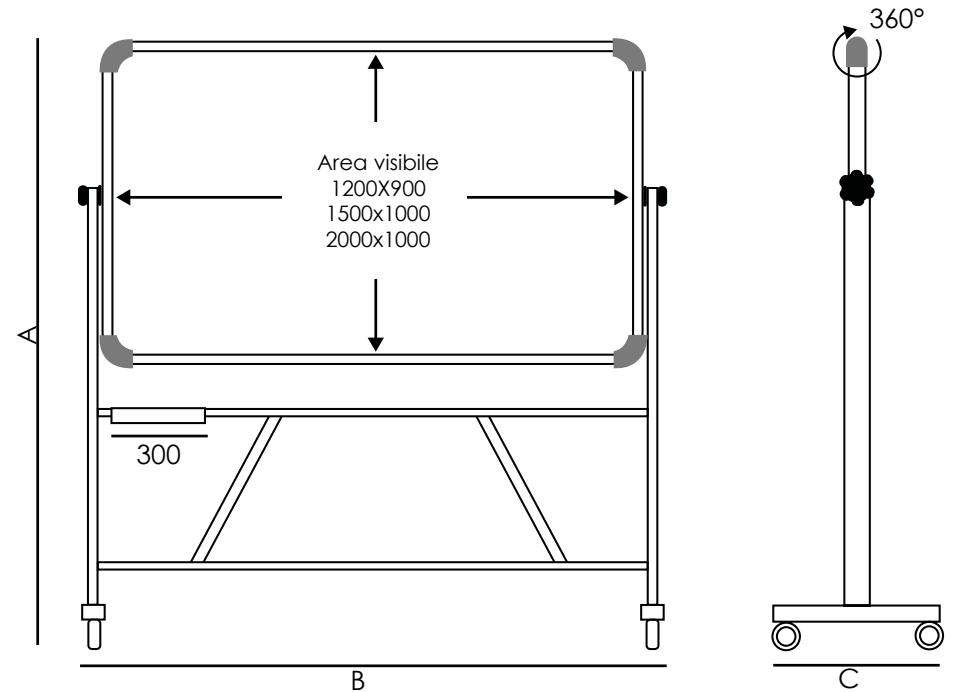

# BOARD403 - 404 - 405 - LAVAGNA GIREVOLE

Lavagna con doppia superficie in acciaio porcellanato, magnetica e scrivibile. Cornice perimetrale in alluminio anodizzato silver, angoli arrotondati in mopen grigio chiaro. Cavalletto smontabile in alluminio anodizzato silver, sezione 50x25. Completati di ruote.

DIMENSIONI PRODOTTO (mm)			
Codice	F.to visibile	Dimensioni (AxBxC)	Cod. EAN
<b>BOARD403</b>	1200X900	1240x1900x500	0755899258604
<b>BOARD404</b>	1500x1000	1540x1900x500	0755899258611
<b>BOARD405</b>	2000x1000	2040x1900x500	0755899258628

MISURE IMBALLO (mm/kg)			
Codice	Dim. imballo	Peso art.	Peso art. e imballo
<b>BOARD403</b>	1250x950x60 + 680x178x60	31,00	35,00
<b>BOARD404</b>	1550x1050x60 + 700x178x60	42,00	46,00
<b>BOARD405</b>	2050x1050x60 + 720x178x60	54,00	58,00