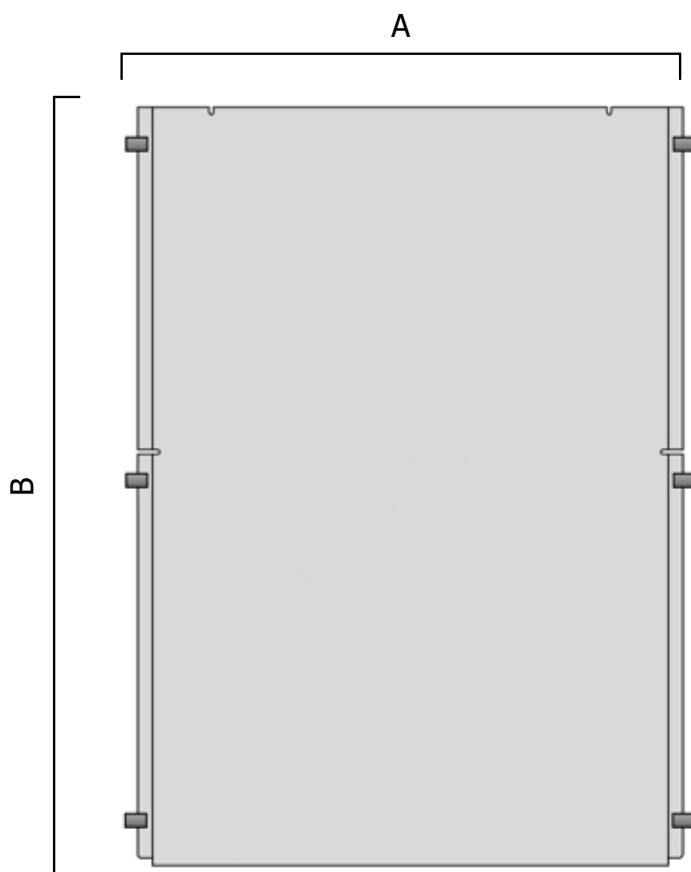

STRUTTURA

MATERIALE: plexiglass

INDOOR

Tasche porta comunicazioni per cavetti in plexi trasparente, spessore 3 mm con clip di chiusura superiore. Attacco porta tasche su fune in acciaio cromato da 25 mm utilizzabile in versione singola o doppia.

DIMENSIONI PRODOTTO (mm)

Codice	Formato tasca	Dimensioni (AxB)	Cod. EAN
AF001	A4V	250x310	0755899237036
AF002	A4O	340x220	0755899237043
AF003	A3V	340x430	0755899237050
AF004	A3O	460x310	0755899237067
AF005	B2V	540x710	0755899237074
AF006	B2O	740x510	0755899237081
AF007	B1V	740x1010	0755899237098
AF008	(3x) A4V	740x310	0755899237104
AF009	(2x) A4V	540x310	0755899237111
AF010	(2x) A4O	740x220	0755899237128
AF011	(2x) A3V	740x430	0755899237135
AF012	B0V	1000x1400	0768855793828