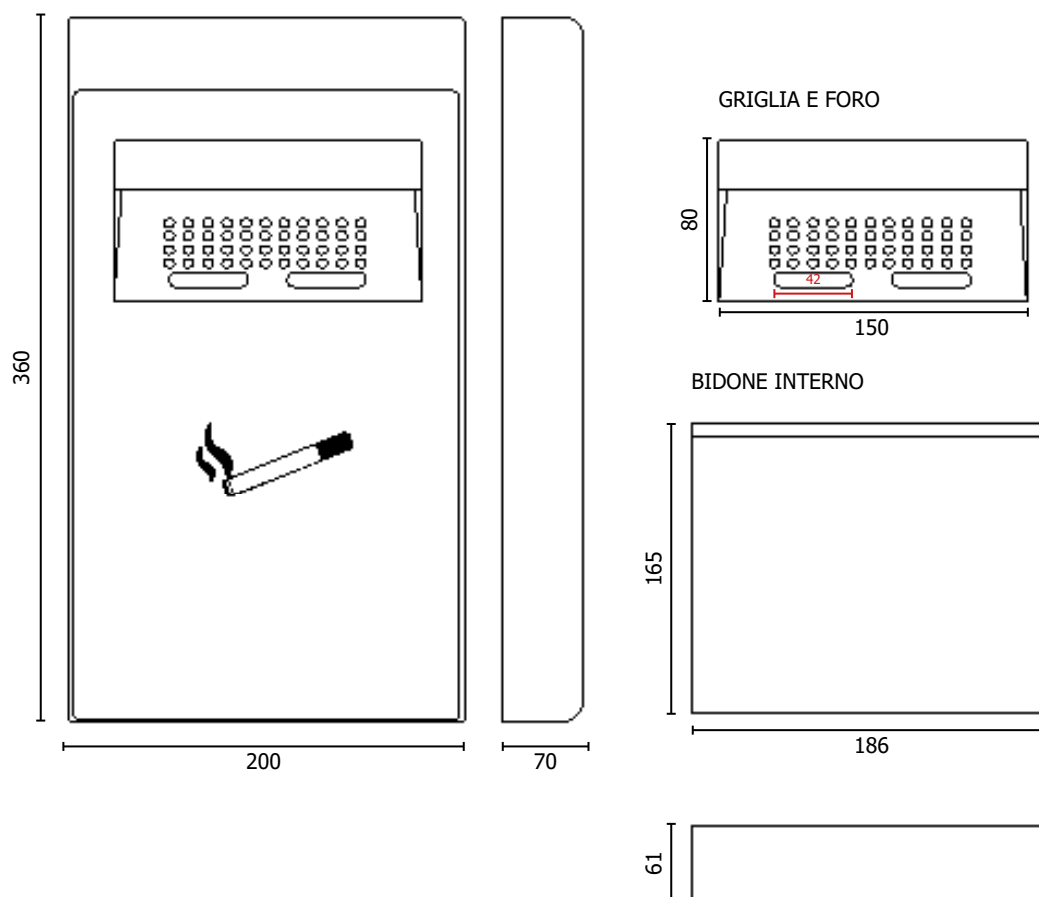

CEP010-PA3 Cestini e posacenere

SCHEMA TECNICA

STRUTTURA

MATERIALE: acciaio

PESO: 2,3kg

FINITURA: antracite

CAPACITÀ: 1,8L

INDOOR/OUTDOOR

PERSONALIZZABILE

FISSAGGIO A PARETE

Posacenere da parete per esterno realizzato in acciaio finitura antracite. Con griglia spegni sigarette e fori per gettare i mozziconi spenti posizionati nella parte superiore. Serratura posizionata di lato per lo svuotamento del bidone interno, capacità 1,8 L.

DIMENSIONI PRODOTTO (mm)

Codice	Finitura	Dimensioni (AxBxC)	Cod. EAN
CEP010-PA3	antracite	200x360x70	0768855793767