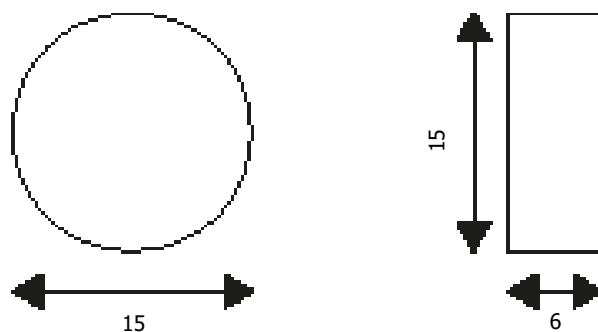

DIST41-41G-41C Distanziali

SCHEDA TECNICA

STRUTTURA

MATERIALE: alluminio

FINITURA: argento satinato

INDOOR/OUTDOOR

FINITURA: cromo lucido

FISSAGGIO A PARETE

FINITURA: gold

USO: targa con fori

Coprivite in alluminio per il fissaggio a parete di pannelli disponibile in finitura cromato lucido, gold o argento satinato.

**DIMENSIONI PRODOTTO (mm)**

Codice	Dim. struttura	Finitura	Cod. EAN
DIST41	Ø 15	Argento satinato	0755899240418
DIST41/G	Ø 15	Dorato	0768855779204
DIST41/C	Ø 15	Cromato lucido	0768855779198