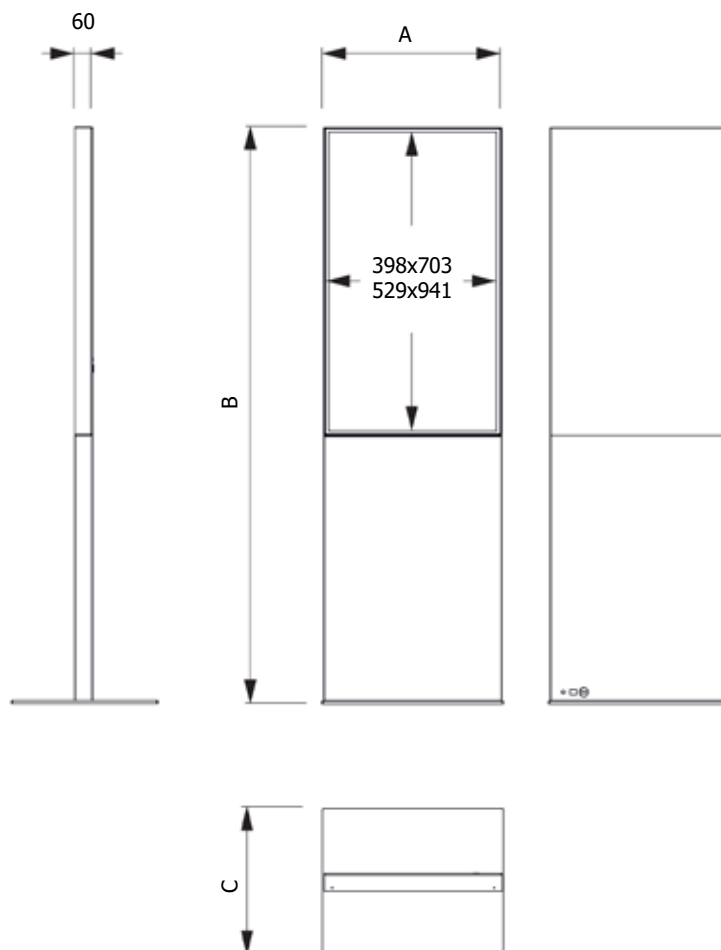

STRUTTURA

MATERIALE: alluminio anodizzato

FINITURA: nero

INDOOR

SISTEMA DI CHIUSURA

MONOFACCIALE

PERSONALIZZABILE

Totem digitale con monitor Samsung da 43". Base pesante in acciaio 8 mm per garantire un'ottima stabilità; è anche possibile fissare la base a terra usando viti di fissaggio. Il colore standard è il nero, bianco e altri colori RAL su richiesta. Caricamento video attraverso porta LAN o USB, o collegamento WIRELESS.

DIMENSIONI PRODOTTO (mm)

Codice	Dim. monitor	Dim. struttura (AxBxC)	Cod. EAN
DITTOTEM43ESF	43"	570x1813x460	0768855779655

MISURE IMBALLO (mm/kg)

Codice	Dim. imballo	Peso art.	Peso art. e imballo
DITTOTEM43ESF	1200x2000x800	52,5	72,5