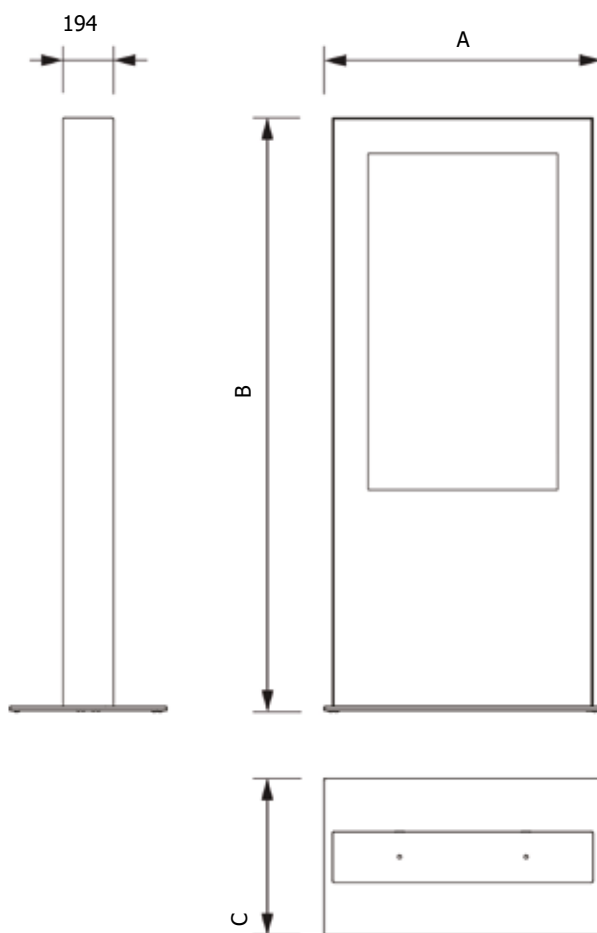

STRUTTURA

MATERIALE: alluminio anodizzato

FINITURA: nero

INDOOR

SISTEMA DI CHIUSURA

BIFACCIALE

VETRO TEMPERATO
CERTIFICAZIONE ESG12150

PERSONALIZZABILE

Totem digitale porta monitor su entrambi i lati, posizionati dietro ad un frontale in vetro temperato ad alta sicurezza per proteggere lo schermo da atti vandalici. Base pesante in acciaio 10 mm per garantire un'ottima stabilità; è anche possibile issare la base a terra usando viti di issaggio. I colori standard sono nero, bianco o altri colori RAL su richiesta. Caricamento video attraverso porta LAN o USB, o collegamento WIRELESS. Monitor incluso.

DIMENSIONI PRODOTTO (mm)

Codice	Dim. monitor	Profondità monitor	Dim. struttura (AxBxC)	Cod. EAN
DSIBDTOTEM43ESF	43"	max 65	719x2020x500	0768855779457
DSIBDTOTEM50ESF	50"	max 65	789x2020x700	0768855779464
DSIBDTOTEM55ESF	55"	max 65	913x2120x800	0768855779471

MISURE IMBALLO (mm/kg)

Codice	Dim. imballo	Peso art.	Peso art. e imballo
DSIBDTOTEM43ESF	800x2120x600	117	125
DSIBDTOTEM50ESF	829x2120x800	130	138
DSIBDTOTEM55ESF	1013x2220x900	123	143