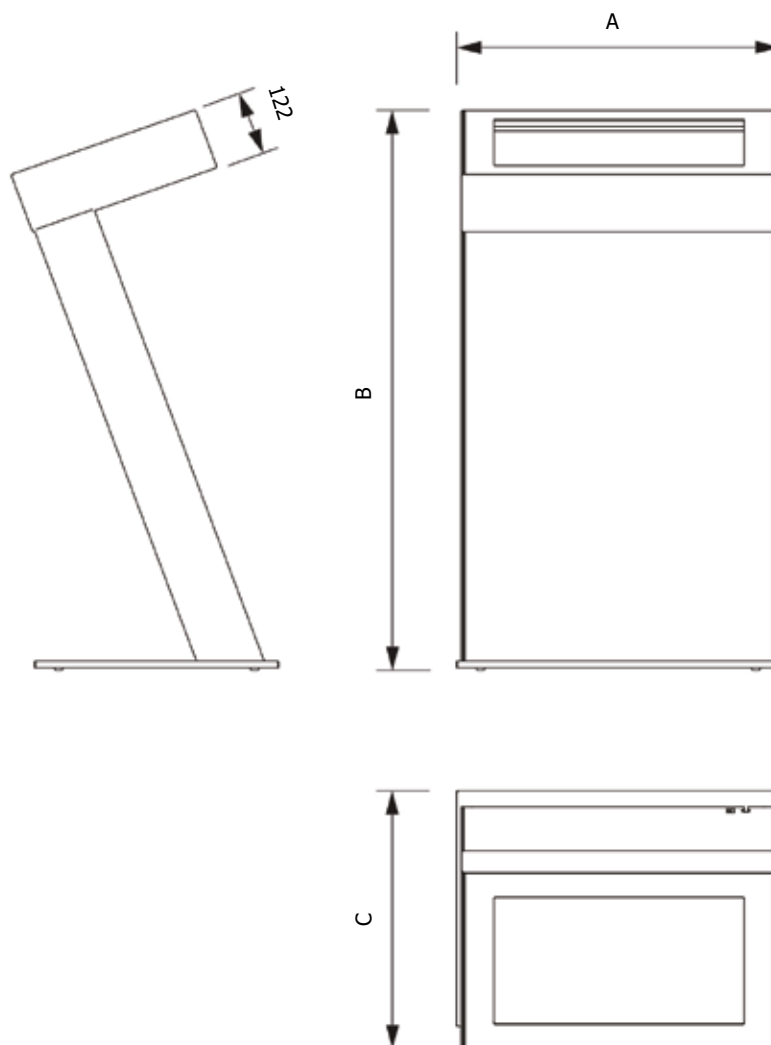

STRUTTURA

MATERIALE: alluminio anodizzato

FINITURA: nero

INDOOR

SISTEMA DI CHIUSURA

FISSAGGIO A TERRA

MONOFACCIALE

Totem digitale con base in acciaio 8 mm per garantire un'ottima stabilità; è anche possibile fissare la base a terra usando viti di fissaggio. Il retro è protetto da una copertura incernierata verniciata a polveri. La superficie dello schermo è realizzata in vetro temperato di sicurezza contro atti vandalici. Colori standard della struttura sono il nero, bianco o altri colori RAL su richiesta. Video non incluso. Caricamento video attraverso porta LAN o USB, o collegamento WIRELESS.

DIMENSIONI PRODOTTO (mm)

Codice	Dim. monitor	Dim. struttura (AxBxC)	Cod. EAN
DSIBKIOSK43ESF	43"	1100x1198x718	0768855795051
DSIBKIOSK50ESF	50"	1248x1228x818	0768855795068

MISURE IMBALLO (mm/kg)

Codice	Dim. imballo	Peso art.	Peso art. e imballo
DSIBKIOSK43ESF	1200x800x1242	110,6	128,2
DSIBKIOSK50ESF	1248x818x1392	138,2	156,2