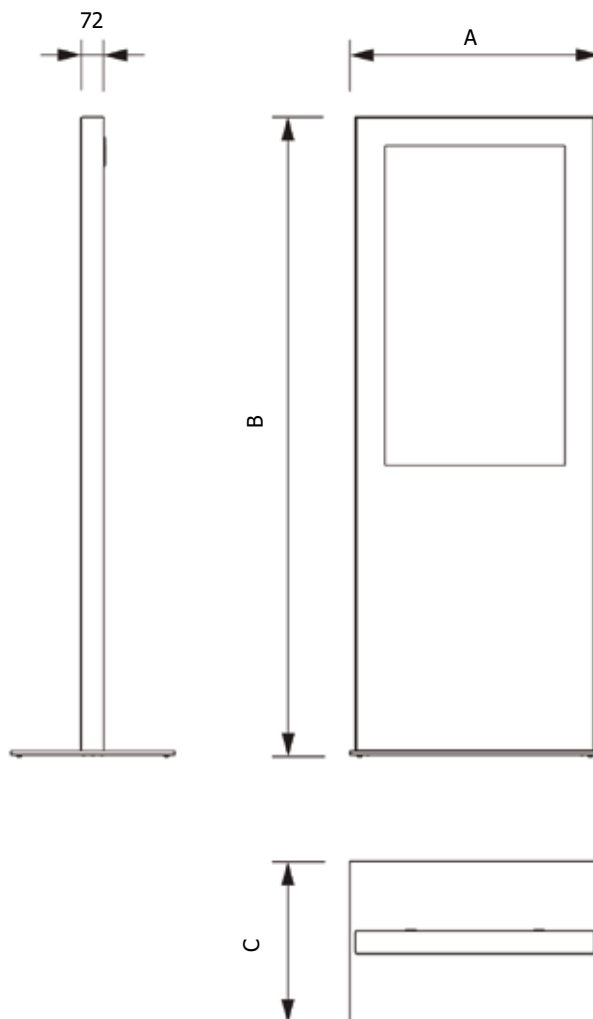

STRUTTURA

MATERIALE: alluminio anodizzato

FINITURA: nero

INDOOR

SISTEMA DI CHIUSURA

MONOFACCIALE

VETRO TEMPERATO
CERTIFICAZIONE ESG12150

PERSONALIZZABILE

Totem design sottile porta monitor, posizionato dietro ad un frontale in vetro temperato ad alta sicurezza per proteggere lo schermo da atti vandalici. Base pesante in acciaio 10 mm per garantire un'ottima stabilità; è anche possibile issare la base a terra usando viti di issaggio. I colori standard sono nero, bianco e altri colori RAL su richiesta. Caricamento video attraverso porta LAN o USB, o collegamento WIRELESS. Monitor incluso.

DIMENSIONI PRODOTTO (mm)

Codice	Dim. monitor	Profondità monitor	Dim. struttura (AxBxC)	Cod. EAN
DSIBSTOTEM43ESF	43"	max 50	719x2020x500	0768855779488
DSIBSTOTEM50ESF	50"	max 50	789x2020x500	0768855779495
DSIBSTOTEM55ESF	55"	max 50	913x2120x550	0768855779501

MISURE IMBALLO (mm/kg)

Codice	Dim. imballo	Peso art.	Peso art. e imballo
DSIBSTOTEM43ESF	800x2170x600	75	95
DSIBSTOTEM50ESF	800x2170x600	80	100
DSIBSTOTEM55ESF	800x2170x600	84	104