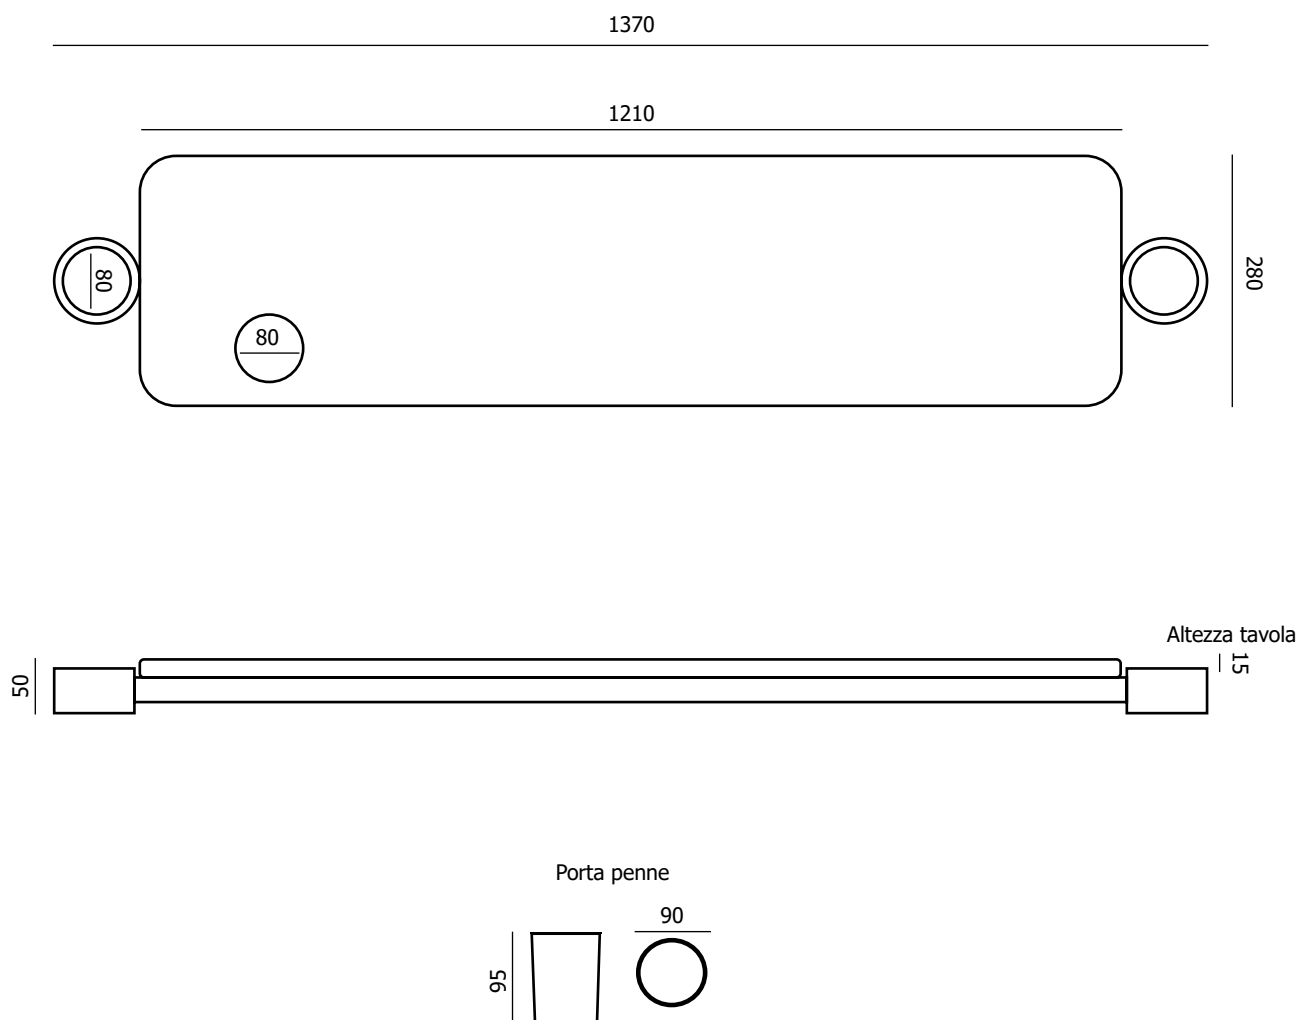

### STRUTTURA

 MATERIALE: metallo

 FINITURA: nero

 INDOOR

Pannello Scrivinpiedi in metallo verniciato nero L= 1210 x 280 mm per attacco a colonnine con due agganci all'estremità del piano e porta penne incluso

### DIMENSIONI PRODOTTO (mm)

| Codice        | Dim. piano     | Dim. piano totali | Cod. EAN      |
|---------------|----------------|-------------------|---------------|
| <b>STOP12</b> | 1210x280x15 mm | 1370x280x50 mm    | 0768855795280 |