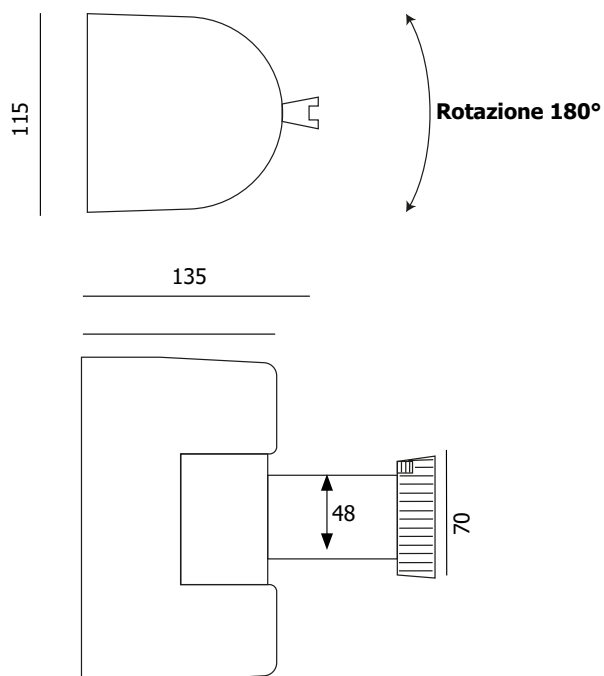

STOP75-76

Colonnine segnapercorso

SCHEDA TECNICA

STOP75/GN

STOP76/BR

STRUTTURA

 MATERIALE: ABS

 FINITURA STOP75/GN:
nero/giallo

 FINITURA STOP76/BR:
nero/rosso

 INDOOR/OUTDOOR

 GIREVOLE

NASTRO

 MATERIALE: polipropilene

 COLORE STOP75/GN:
nero/giallo

 COLORE STOP76/BR:
bianco/rosso

Attacco a muro girevole in ABS, disponibile con nastro giallo/nero per la versione STOP75/GN e bianco/rosso per il modello STOP76/BR. Nastro retrattile lungo 4,5 metri ruotabile a 180 gradi. Compatibili a tutte le tipologie di colonnine e alla clip a muro STOP60 (non inclusa).

STOP75-76 Colonnine segnapercorso

SCHEDA TECNICA

DIMENSIONI PRODOTTO (mm)

Codice	Dim. AxBxC	Lunghezza nastro	Colore nastro	Cod. EAN
STOP75/GN	115x185x135	4,5 metri	giallo/nero	0768855785953
STOP76/BR	115x185x135	4,5 metri	bianco/rosso	0768855785960

DIMENSIONI IMBALLO (mm/kg)

Codice	n. art. per imballo	Dim. imballo	peso art. e imballo
STOP75/GN	1	300x200x100	2
STOP76/BR	1	300x200x100	2