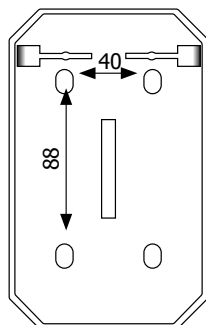

STOP75-76

Colonnine segnapercorso

SCHEDA TECNICA

STOP75/GN

STOP76/BR

STRUTTURA

 MATERIALE: ABS

 FINITURA STOP75/GN:
nero/giallo

 FINITURA STOP76/BR:
nero/rosso

 INDOOR/OUTDOOR

 GIREVOLE

NASTRO

 MATERIALE: polipropilene

 COLORE STOP75/GN:
nero/giallo

 COLORE STOP76/BR:
bianco/rosso

Attacco a muro girevole in ABS, disponibile con nastro giallo/nero per la versione STOP75/GN e bianco/rosso per il modello STOP76/BR. Nastro retrattile lungo 4,5 metri ruotabile a 180 gradi. Compatibili a tutte le tipologie di colonnine e alla clip a muro STOP60 (non inclusa).

STOP75-76 Colonnine segnapercorso

SCHEDA TECNICA

DIMENSIONI PRODOTTO (mm)

Codice	Dim. AxBxC	Lunghezza nastro	Colore nastro	Cod. EAN
STOP75/GN	115x185x135	4,5 metri	giallo/nero	0768855785953
STOP76/BR	115x185x135	4,5 metri	bianco/rosso	0768855785960

DIMENSIONI IMBALLO (mm/kg)

Codice	n. art. per imballo	Dim. imballo	peso art. e imballo
STOP75/GN	1	300x200x100	2
STOP76/BR	1	300x200x100	2