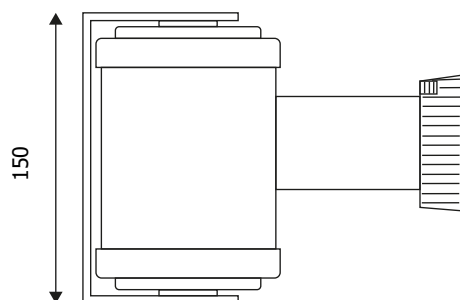

STOP78

Colonnine segnapercorso

SCHEMA TECNICA

STOP78

STRUTTURA

MATERIALE: ABS

FINITURA: nero opaco

INDOOR/OUTDOOR

GIREVOLE

GRAFICA

MONOFACCIALE/BIFACCIALE

PERSONALIZZAZIONE: nastro

NASTRO 4,5

MATERIALE: polipropilene

COLORE: nero

COLORE: bianco/rosso

COLORE: nero/giallo

Attacco a muro girevole in ABS, disponibile con nastro nero, bianco/rosso e giallo/nero. Nastro retrattile lungo 4,5 metri ruotabile a 180° gradi. Compatibili a tutte le tipologie di colonnine e alla clip a muro STOP60 (non inclusa).

STOP78

Colonnine segnapercorso

SCHEDA TECNICA

DIMENSIONI PRODOTTO (mm)

Codice	Dim. AxBxC	Lunghezza nastro	Colore nastro	Cod. EAN
STOP78/N	125x120x150	4,5 metri	nero	0768855785977
STOP78/BR	125x120x150	4,5 metri	bianco/rosso	0768855785984
STOP78/GN	125x120x150	4,5 metri	giallo/nero	0768855785991