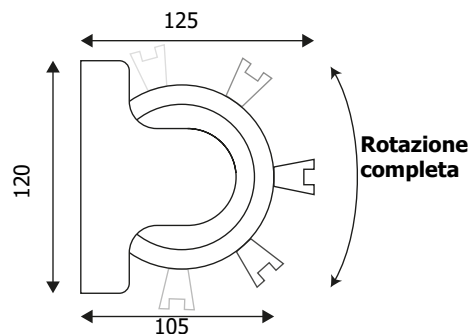

STOP78

Colonnine segnapercorso

SCHEMA TECNICA

STOP78

STRUTTURA

MATERIALE: ABS

FINITURA: nero opaco

INDOOR/OUTDOOR

GIREVOLE

GRAFICA

MONOFACCIALE/BIFACCIALE

PERSONALIZZAZIONE: nastro

NASTRO 4,5

MATERIALE: polipropilene

COLORE: nero

COLORE: bianco/rosso

STOP78

Colonnine segnapercorso

SCHEDA TECNICA

DIMENSIONI PRODOTTO (mm)

Codice	Dim. AxBxC	Lunghezza nastro	Colore nastro	Cod. EAN
STOP78/N	125x120x150	4,5 metri	nero	0768855785977
STOP78/BR	125x120x150	4,5 metri	bianco/rosso	0768855785984
STOP78/GN	125x120x150	4,5 metri	giallo/nero	0768855785991

DIMENSIONI IMBALLO (mm/kg)

Codice	n. art. per imballo	Dim. imballo	peso art. e imballo
STOP78/N	1	300x200x100	2
STOP78/BR	1	300x200x100	2
STOP78/GN	1	300x200x100	2