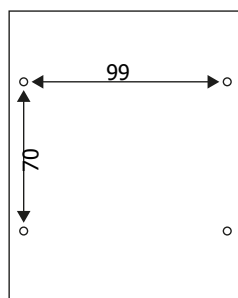

STOP78

Colonnine segnapercorso

SCHEMA TECNICA

STOP78

STRUTTURA

MATERIALE: ABS

FINITURA: nero opaco

INDOOR/OUTDOOR

GIREVOLE

GRAFICA

MONOFACCIALE/BIFACCIALE

PERSONALIZZAZIONE: nastro

NASTRO 4,5

MATERIALE: polipropilene

COLORE: nero

COLORE: bianco/rosso

STOP78

Colonnine segnapercorso

SCHEDA TECNICA

DIMENSIONI PRODOTTO (mm)

Codice	Dim. AxBxC	Lunghezza nastro	Colore nastro	Cod. EAN
STOP78/N	125x120x150	4,5 metri	nero	0768855785977
STOP78/BR	125x120x150	4,5 metri	bianco/rosso	0768855785984
STOP78/GN	125x120x150	4,5 metri	giallo/nero	0768855785991

DIMENSIONI IMBALLO (mm/kg)

Codice	n. art. per imballo	Dim. imballo	peso art. e imballo
STOP78/N	1	300x200x100	2
STOP78/BR	1	300x200x100	2
STOP78/GN	1	300x200x100	2