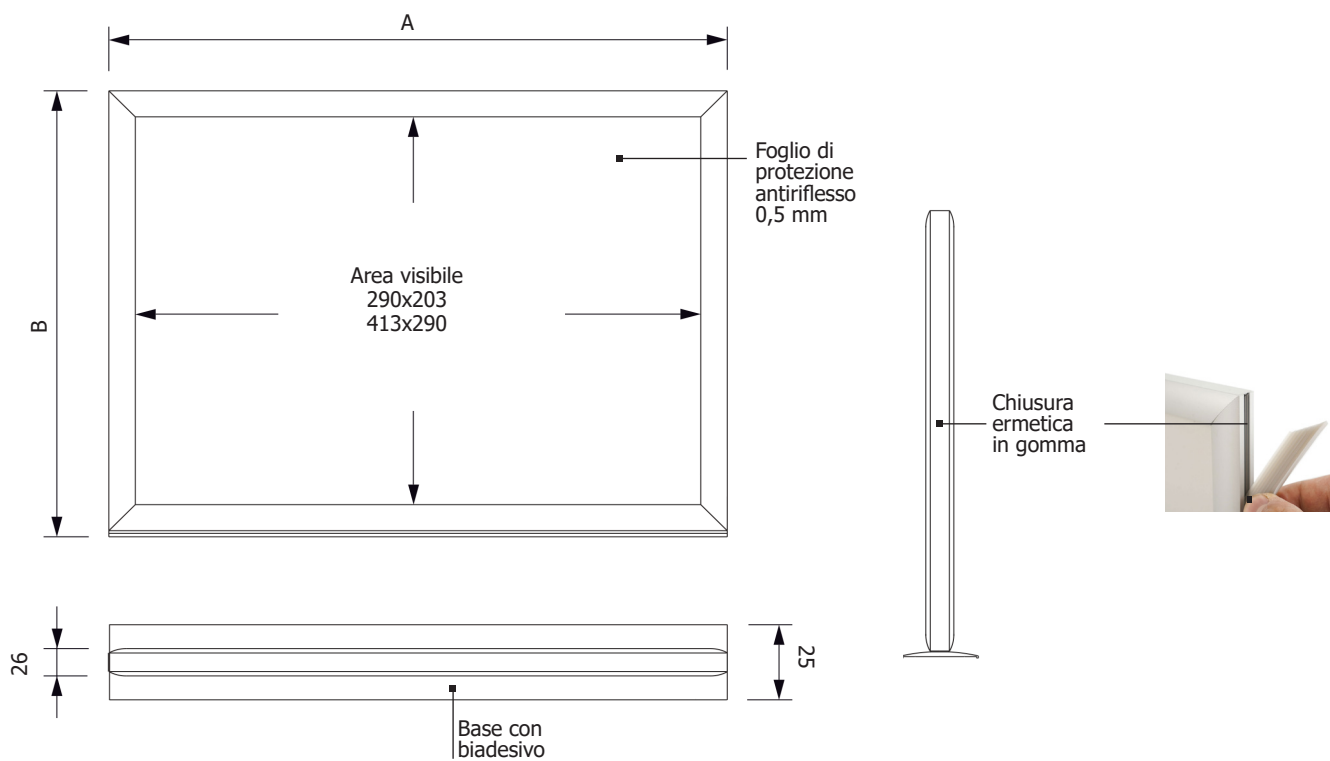

## SCHEMA TECNICA

### GRAFICA

GRAFICA INTERCAMBIABILE

BIFACCIALE

Cornice con apertura a scatto bifacciale con profili in alluminio anodizzato silver. Inserimento delle comunicazioni dal lato tramite la rimozione dell'apposito gommino. Disponibili nei formati A4 e A3 solo orizzontali. Doppio foglio di protezione in PVC antiriflesso e biadesivo per il fissaggio della base incluso.

#### DIMENSIONI PRODOTTO (mm)

Codice	F.to poster	Area visibile	Dim. cornice (AxB)	Cod. EAN
CRPS11	A4	290x203	324x237	0755899239863
CRPS12	A3	413x290	447x324	0755899239870