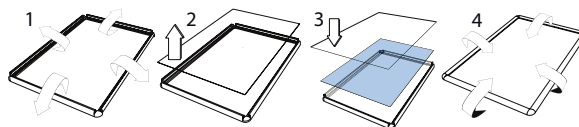

CRPS20-21-22-23-25-26 Cornici a scatto

SCHEDA TECNICA

STRUTTURA

MATERIALE: alluminio

FINITURA: anodizzato silver

INDOOR/OUTDOOR

ORIENTABILE

GRAFICA

GRAFICA INTERCAMBIABILE

BIFACCIALE

Cornice con apertura a scatto bifacciale da vetro con profilo da 25 mm e angoli vivi. Fondo grigio rimovibile per l'applicazione di entrambe le grafiche dall'interno. Foglio di protezione in PVC antiriflesso. Profilo esterno con biadesivo per l'applicazione su vetro.

CRPS20-21-22-23-25-26

Cornici a scatto

SCHEDA TECNICA

SISTEMA APERTURA A SCATTO

DIMENSIONI PRODOTTO (mm)

Codice	F.to poster	Area visibile	Dim. cornice (AxB)	Cod. EAN
CRPS21	A4	190x277	241x328	0755899239887
CRPS20	A3	277x400	328x451	0755899239894
CRPS22	A2	400x574	451x625	0755899248445
CRPS23	A1	574x821	625x872	0755899239917
CRPS25	B2	480x680	531x731	0755899239924
CRPS26	B1	680x980	731x1031	0755899239931