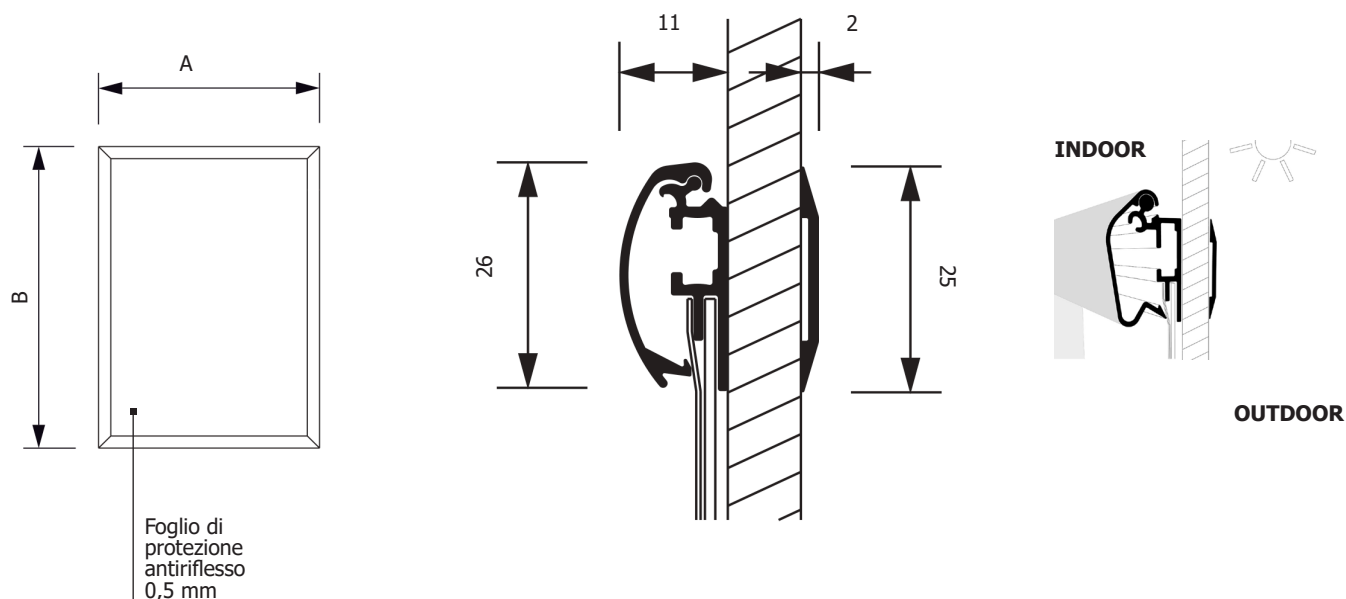

CRPS20-21-22-23-25-26 Cornici a scatto

SCHEDA TECNICA

STRUTTURA

MATERIALE: alluminio

FINITURA: anodizzato silver

INDOOR/OUTDOOR

ORIENTABILE

GRAFICA

GRAFICA INTERCAMBIABILE

BIFACCIALE

Cornice con apertura a scatto bifacciale da vetro con profilo da 25 mm e angoli vivi. Fondo grigio rimovibile per l'applicazione di entrambe le grafiche dall'interno. Foglio di protezione in PVC antiriflesso. Profilo esterno con biadesivo per l'applicazione su vetro.

CRPS20-21-22-23-25-26

Cornici a scatto

SCHEDA TECNICA

SISTEMA APERTURA A SCATTO

DIMENSIONI PRODOTTO (mm)

Codice	F.to poster	Area visibile	Dim. cornice (AxB)	Cod. EAN
CRPS21	A4	190x277	241x328	0755899239887
CRPS20	A3	277x400	328x451	0755899239894
CRPS22	A2	400x574	451x625	0755899248445
CRPS23	A1	574x821	625x872	0755899239917
CRPS25	B2	480x680	531x731	0755899239924
CRPS26	B1	680x980	731x1031	0755899239931