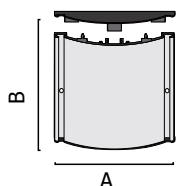

MARCOS1 A PARETE

Segnaletica

SCHEDA TECNICA

Terminale in ABS

profilo da 100 mm

PROFILO DA 100 mm - DIMENSIONI PRODOTTO (mm)

Codice	Dim. grafica	Dim. struttura (AxB)	Cod. EAN
M1/P105	104x49	108x58	0755899245543
M1/P1010	104x99	108x108	0755899245550
M1/P1015	104x149	108x158	0755899245567
M1/P1021	104x209	108x218	0755899245574
M1/P1042	104x419	108x428	0755899245581
M1/P1050	104x499	108x508	0755899245598
M1/P1060	104x599	108x608	0755899245604
M1/P1070	104x699	108x708	0755899245611
M1/P1090	104x899	108x908	0755899245628
M1/P10100	104x999	108x1008	0755899245635
M1/P10120	104x1199	108x1208	0755899245642

PROFILO DA 150 mm - DIMENSIONI PRODOTTO (mm)

Codice	Dim. grafica	Dim. struttura (AxB)	Cod. EAN
M1/P155	148x49	150x58	0755899245659
M1/P1510	148x99	150x108	0755899245666
M1/P1515	148x149	150x158	0755899245673
M1/P1521	148x209	150x218	0755899245680
M1/P1530	148x299	150x308	0755899245697
M1/P1542	148x419	150x428	0755899245703
M1/P1550	148x499	150x508	0755899245710
M1/P1560	148x599	150x608	0755899245727
M1/P1570	148x699	150x708	0755899245734
M1/P1590	148x899	150x908	0755899245741
M1/P15100	148x999	150x1008	0755899245758
M1/P15120	148x1199	150x1208	0755899245765

profilo da 150 mm

PROFILO DA 210 mm - DIMENSIONI PRODOTTO (mm)

Codice	Dim. grafica	Dim. struttura (AxB)	Cod. EAN
M1/P215	211x49	213x58	0755899245772
M1/P2110	211x99	213x108	0755899245789
M1/P2115	211x149	213x158	0755899245796
M1/P2130	211x299	213x308	0755899245819
M1/P2121	211x209	213x218	0755899245802
M1/P2142	211x419	213x428	0755899245826
M1/P2150	211x499	213x508	0755899245833
M1/P2160	211x599	213x608	0755899245840
M1/P2170	211x699	213x708	0755899245857
M1/P21100	211x999	213x1008	0755899245864
M1/P21120	211x1199	213x1208	0755899245871

profilo da 210 mm