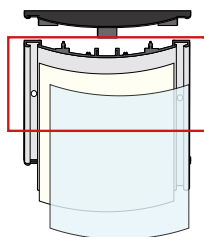

GRAFICA

GRAFICA INTERCAMBIABILE

MONOFACCIALE

Targa a parete linea MARCOS1 con profilo di fondo a superficie convessa in alluminio verniciato silver. Terminali in ABS color silver, posizionabili ai lati destro/sinistro o sopra/sotto. Foglio di protezione in PVC antiriflesso per la gestione di grafica intercambiabile. Profili disponibili in tre misure di larghezza: 100, 150, 210 mm. Fissaggio a parete con biadivo oppure con viti e tasselli.

MARCOS1 A PARETE

Segnaletica

SCHEDA TECNICA

Terminale in ABS

profilo da 100 mm

PROFILO DA 100 mm - DIMENSIONI PRODOTTO (mm)

Codice	Dim. grafica	Dim. struttura (AxB)	Cod. EAN
M1/P105	104x49	108x58	0755899245543
M1/P1010	104x99	108x108	0755899245550
M1/P1015	104x149	108x158	0755899245567
M1/P1021	104x209	108x218	0755899245574
M1/P1042	104x419	108x428	0755899245581
M1/P1050	104x499	108x508	0755899245598
M1/P1060	104x599	108x608	0755899245604
M1/P1070	104x699	108x708	0755899245611
M1/P1090	104x899	108x908	0755899245628
M1/P10100	104x999	108x1008	0755899245635
M1/P10120	104x1199	108x1208	0755899245642

PROFILO DA 150 mm - DIMENSIONI PRODOTTO (mm)

Codice	Dim. grafica	Dim. struttura (AxB)	Cod. EAN
M1/P155	148x49	150x58	0755899245659
M1/P1510	148x99	150x108	0755899245666
M1/P1515	148x149	150x158	0755899245673
M1/P1521	148x209	150x218	0755899245680
M1/P1530	148x299	150x308	0755899245697
M1/P1542	148x419	150x428	0755899245703
M1/P1550	148x499	150x508	0755899245710
M1/P1560	148x599	150x608	0755899245727
M1/P1570	148x699	150x708	0755899245734
M1/P1590	148x899	150x908	0755899245741
M1/P15100	148x999	150x1008	0755899245758
M1/P15120	148x1199	150x1208	0755899245765