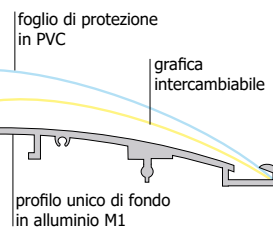

MARCOS1 A PARETE

Segnaletica

SCHEDA TECNICA

STRUTTURA

MATERIALE: alluminio/ABS

FINITURA: silver

INDOOR

FISSAGGIO A PARETE

GRAFICA

GRAFICA INTERCAMBIABILE

MONOFACCIALE

Targa a parete linea MARCOS1 con profilo di fondo a superficie convessa in alluminio verniciato silver. Terminali in ABS color silver, posizionabili ai lati destro/sinistro o sopra/sotto. Foglio di protezione in PVC antiriflesso per la gestione di grafica intercambiabile. Profili disponibili in tre misure di larghezza: 100, 150, 210 mm. Fissaggio a parete con biadivo oppure con viti e tasselli.

MARCOS1 A PARETE

Segnaletica

SCHEDA TECNICA

Terminale in ABS

profilo da 100 mm

PROFILO DA 100 mm - DIMENSIONI PRODOTTO (mm)

Codice	Dim. grafica	Dim. struttura (AxB)	Cod. EAN
M1/P105	104x49	108x58	0755899245543
M1/P1010	104x99	108x108	0755899245550
M1/P1015	104x149	108x158	0755899245567
M1/P1021	104x209	108x218	0755899245574
M1/P1042	104x419	108x428	0755899245581
M1/P1050	104x499	108x508	0755899245598
M1/P1060	104x599	108x608	0755899245604
M1/P1070	104x699	108x708	0755899245611
M1/P1090	104x899	108x908	0755899245628
M1/P10100	104x999	108x1008	0755899245635
M1/P10120	104x1199	108x1208	0755899245642

PROFILO DA 150 mm - DIMENSIONI PRODOTTO (mm)

Codice	Dim. grafica	Dim. struttura (AxB)	Cod. EAN
M1/P155	148x49	150x58	0755899245659
M1/P1510	148x99	150x108	0755899245666
M1/P1515	148x149	150x158	0755899245673
M1/P1521	148x209	150x218	0755899245680
M1/P1530	148x299	150x308	0755899245697
M1/P1542	148x419	150x428	0755899245703
M1/P1550	148x499	150x508	0755899245710
M1/P1560	148x599	150x608	0755899245727
M1/P1570	148x699	150x708	0755899245734
M1/P1590	148x899	150x908	0755899245741
M1/P15100	148x999	150x1008	0755899245758
M1/P15120	148x1199	150x1208	0755899245765