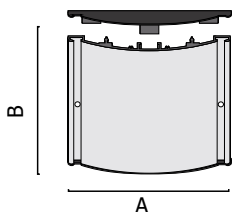

MARCOS1 A PARETE

Segnaletica

SCHEDA TECNICA

Terminale in ABS

profilo da 100 mm

PROFILO DA 100 mm - DIMENSIONI PRODOTTO (mm)

Codice	Dim. grafica	Dim. struttura (AxB)	Cod. EAN
M1/P105	104x49	108x58	0755899245543
M1/P1010	104x99	108x108	0755899245550
M1/P1015	104x149	108x158	0755899245567
M1/P1021	104x209	108x218	0755899245574
M1/P1042	104x419	108x428	0755899245581
M1/P1050	104x499	108x508	0755899245598
M1/P1060	104x599	108x608	0755899245604
M1/P1070	104x699	108x708	0755899245611
M1/P1090	104x899	108x908	0755899245628
M1/P10100	104x999	108x1008	0755899245635
M1/P10120	104x1199	108x1208	0755899245642

PROFILO DA 150 mm - DIMENSIONI PRODOTTO (mm)

Codice	Dim. grafica	Dim. struttura (AxB)	Cod. EAN
M1/P155	148x49	150x58	0755899245659
M1/P1510	148x99	150x108	0755899245666
M1/P1515	148x149	150x158	0755899245673
M1/P1521	148x209	150x218	0755899245680
M1/P1530	148x299	150x308	0755899245697
M1/P1542	148x419	150x428	0755899245703
M1/P1550	148x499	150x508	0755899245710
M1/P1560	148x599	150x608	0755899245727
M1/P1570	148x699	150x708	0755899245734
M1/P1590	148x899	150x908	0755899245741
M1/P15100	148x999	150x1008	0755899245758
M1/P15120	148x1199	150x1208	0755899245765

profilo da 150 mm

PROFILO DA 210 mm - DIMENSIONI PRODOTTO (mm)

Codice	Dim. grafica	Dim. struttura (AxB)	Cod. EAN
M1/P215	211x49	213x58	0755899245772
M1/P2110	211x99	213x108	0755899245789
M1/P2115	211x149	213x158	0755899245796
M1/P2130	211x299	213x308	0755899245819
M1/P2121	211x209	213x218	0755899245802
M1/P2142	211x419	213x428	0755899245826
M1/P2150	211x499	213x508	0755899245833
M1/P2160	211x599	213x608	0755899245840
M1/P2170	211x699	213x708	0755899245857
M1/P21100	211x999	213x1008	0755899245864
M1/P21120	211x1199	213x1208	0755899245871