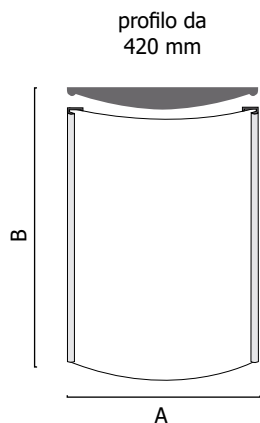

### GRAFICA

GRAFICA INTERCAMBIABILE

MONOFACCIALE

Targa a parete linea MARCOS2 con profili laterali in alluminio e fondo convesso in lamiera. Terminali in ABS color silver, posizionabili ai lati destro/sinistro o sopra/sotto. Foglio di protezione in PVC antiriflesso per la gestione di grafica intercambiabile. Profili disponibili in quattro misure di larghezza: 210, 300, 420, 600 mm. Fissaggio a parete con biadivo oppure con viti e tasselli.

 profilo da  
 210 mm

**PROFILO DA 210 mm - DIMENSIONI PRODOTTO (mm)**

Codice	Area visibile	Dim. struttura (AxB)	Cod. EAN
<b>M2/P216</b>	211x59	213x68	0755899246120
<b>M2/P218</b>	211x79	213x88	0755899246137
<b>M2/P2110</b>	211x99	213x108	0755899246144
<b>M2/P2112</b>	211x119	213x128	0755899246151
<b>M2/P2115</b>	211x149	213x158	0755899246168
<b>M2/P2120</b>	211x199	213x208	0755899246175
<b>M2/P2130</b>	211x299	213x308	0755899246182
<b>M2/P2142</b>	211x419	213x428	0755899246199

 profilo da  
 300 mm

**PROFILO DA 300 mm - DIMENSIONI PRODOTTO (mm)**

Codice	Area visibile	Dim. struttura (AxB)	Cod. EAN
<b>M2/P306</b>	290x50	300x68	0755899246205
<b>M2/P308</b>	290x70	300x88	0755899246212
<b>M2/P3010</b>	290x90	300x108	0755899246229
<b>M2/P3012</b>	290x110	300x128	0755899246236
<b>M2/P3015</b>	290x140	300x158	0755899246243
<b>M2/P3020</b>	290x190	300x208	0755899246250
<b>M2/P3030</b>	290x290	300x308	0755899246267
<b>M2/P3042</b>	290x410	300x428	0755899246274
<b>M2/P3060</b>	290x590	300x608	0755899246281
<b>M2/P30100</b>	290x990	300x1008	0755899246298

**PROFILO DA 600 mm - DIMENSIONI PRODOTTO (mm)**

Codice	Area visibile	Dim. struttura (AxB)	Cod. EAN
<b>M2/P6010</b>	590x99	600x108	0755899246403
<b>M2/P6012</b>	590x119	600x128	0755899246410
<b>M2/P6015</b>	590x149	600x158	0755899246427
<b>M2/P6020</b>	590x199	600x208	0755899246434
<b>M2/P6030</b>	590x299	600x308	0755899246441
<b>M2/P6042</b>	590x419	600x428	0755899246458
<b>M2/P6060</b>	590x599	600x608	0755899246465
<b>M2/P60100</b>	590x999	600x1008	0755899246472