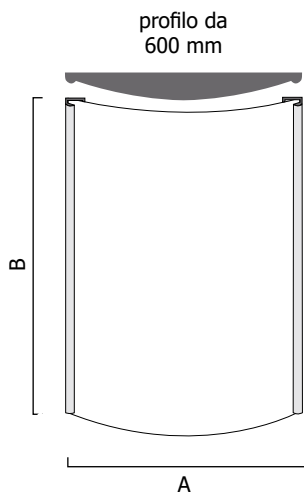

 profilo da  
 210 mm

**PROFILO DA 210 mm - DIMENSIONI PRODOTTO (mm)**

Codice	Area visibile	Dim. struttura (AxB)	Cod. EAN
<b>M2/P216</b>	211x59	213x68	0755899246120
<b>M2/P218</b>	211x79	213x88	0755899246137
<b>M2/P2110</b>	211x99	213x108	0755899246144
<b>M2/P2112</b>	211x119	213x128	0755899246151
<b>M2/P2115</b>	211x149	213x158	0755899246168
<b>M2/P2120</b>	211x199	213x208	0755899246175
<b>M2/P2130</b>	211x299	213x308	0755899246182
<b>M2/P2142</b>	211x419	213x428	0755899246199

 profilo da  
 300 mm

**PROFILO DA 300 mm - DIMENSIONI PRODOTTO (mm)**

Codice	Area visibile	Dim. struttura (AxB)	Cod. EAN
<b>M2/P306</b>	290x50	300x68	0755899246205
<b>M2/P308</b>	290x70	300x88	0755899246212
<b>M2/P3010</b>	290x90	300x108	0755899246229
<b>M2/P3012</b>	290x110	300x128	0755899246236
<b>M2/P3015</b>	290x140	300x158	0755899246243
<b>M2/P3020</b>	290x190	300x208	0755899246250
<b>M2/P3030</b>	290x290	300x308	0755899246267
<b>M2/P3042</b>	290x410	300x428	0755899246274
<b>M2/P3060</b>	290x590	300x608	0755899246281
<b>M2/P30100</b>	290x990	300x1008	0755899246298

**PROFILO DA 600 mm - DIMENSIONI PRODOTTO (mm)**

Codice	Area visibile	Dim. struttura (AxB)	Cod. EAN
<b>M2/P6010</b>	590x99	600x108	0755899246403
<b>M2/P6012</b>	590x119	600x128	0755899246410
<b>M2/P6015</b>	590x149	600x158	0755899246427
<b>M2/P6020</b>	590x199	600x208	0755899246434
<b>M2/P6030</b>	590x299	600x308	0755899246441
<b>M2/P6042</b>	590x419	600x428	0755899246458
<b>M2/P6060</b>	590x599	600x608	0755899246465
<b>M2/P60100</b>	590x999	600x1008	0755899246472