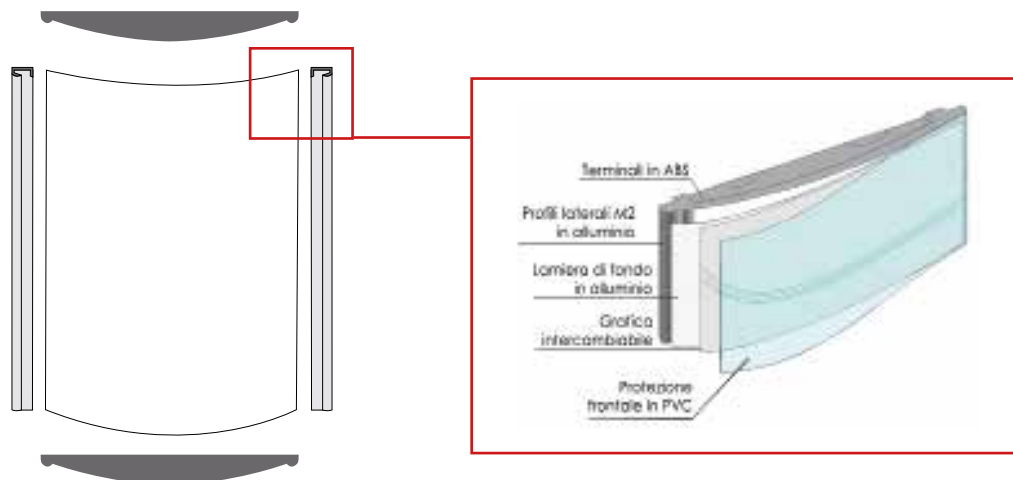

### GRAFICA

GRAFICA INTERCAMBIABILE

MONOFACCIALE

Targa a parete linea MARCOS2 con profili laterali in alluminio e fondo convesso in lamiera. Terminali in ABS color silver, posizionabili ai lati destro/sinistro o sopra/sotto. Foglio di protezione in PVC antiriflesso per la gestione di grafica intercambiabile. Profili disponibili in quattro misure di larghezza: 210, 300, 420, 600 mm. Fissaggio a parete con biadivo oppure con viti e tasselli.

 profilo da  
 210 mm

**PROFILO DA 210 mm - DIMENSIONI PRODOTTO (mm)**

Codice	Area visibile	Dim. struttura (AxB)	Cod. EAN
<b>M2/P216</b>	211x59	213x68	0755899246120
<b>M2/P218</b>	211x79	213x88	0755899246137
<b>M2/P2110</b>	211x99	213x108	0755899246144
<b>M2/P2112</b>	211x119	213x128	0755899246151
<b>M2/P2115</b>	211x149	213x158	0755899246168
<b>M2/P2120</b>	211x199	213x208	0755899246175
<b>M2/P2130</b>	211x299	213x308	0755899246182
<b>M2/P2142</b>	211x419	213x428	0755899246199

 profilo da  
 300 mm

**PROFILO DA 300 mm - DIMENSIONI PRODOTTO (mm)**

Codice	Area visibile	Dim. struttura (AxB)	Cod. EAN
<b>M2/P306</b>	290x50	300x68	0755899246205
<b>M2/P308</b>	290x70	300x88	0755899246212
<b>M2/P3010</b>	290x90	300x108	0755899246229
<b>M2/P3012</b>	290x110	300x128	0755899246236
<b>M2/P3015</b>	290x140	300x158	0755899246243
<b>M2/P3020</b>	290x190	300x208	0755899246250
<b>M2/P3030</b>	290x290	300x308	0755899246267
<b>M2/P3042</b>	290x410	300x428	0755899246274
<b>M2/P3060</b>	290x590	300x608	0755899246281
<b>M2/P30100</b>	290x990	300x1008	0755899246298

**PROFILO DA 600 mm - DIMENSIONI PRODOTTO (mm)**

Codice	Area visibile	Dim. struttura (AxB)	Cod. EAN
<b>M2/P6010</b>	590x99	600x108	0755899246403
<b>M2/P6012</b>	590x119	600x128	0755899246410
<b>M2/P6015</b>	590x149	600x158	0755899246427
<b>M2/P6020</b>	590x199	600x208	0755899246434
<b>M2/P6030</b>	590x299	600x308	0755899246441
<b>M2/P6042</b>	590x419	600x428	0755899246458
<b>M2/P6060</b>	590x599	600x608	0755899246465
<b>M2/P60100</b>	590x999	600x1008	0755899246472