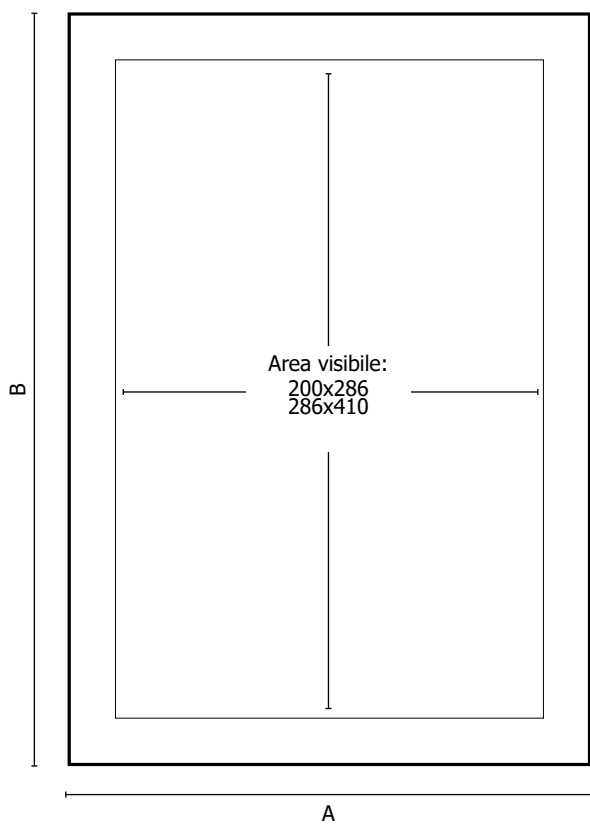

Gancio per fissaggio a parete

Da banco

STRUTTURA

-  **MATERIALE:** acrilico
-  **FINITURA:** trasparente
-  **INDOOR**
-  **DA BANCO**
-  **FISSAGGIO A PARETE**
-  **ILLUMINAZIONE A LED**
-  **ORIENTABILE**

GRAFICA

-  **GRAFICA INTERCAMBIABILE**
-  **MONOFACCIALE**

Porta avvisi monofacciale con cornice a chiusura magnetica. Cornice magnetica e fondo retroilluminato a LED. Con il prodotto sono inclusi i supporti posteriori per posizionare il porta comunicazioni su tavolo e i ganci per fissare la cornice a parete.

DIMENSIONI PRODOTTO (mm)

Codice	Dim. (AxBxC)	Area visibile	Cod. EAN
PMLED-A4	238x329x8	200x286	0768855793774
PMLED-A3	325x448x8	286x410	0768855793781