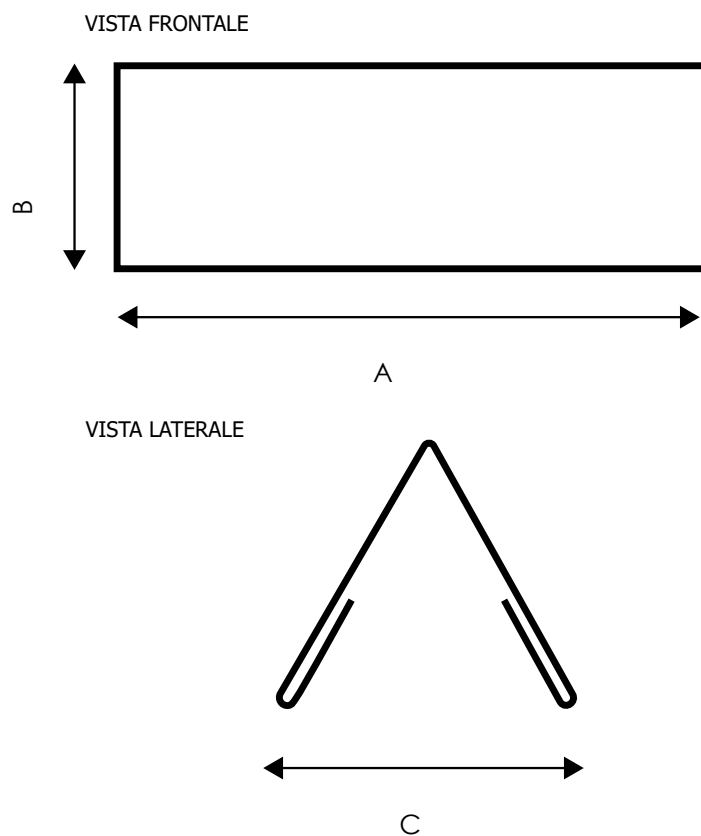

STRUTTURA

MATERIALE: acrilico

FINITURA: trasparente

INDOOR

DA BANCO

GRAFICA

GRAFICA INTERCAMBIABILE

BIFACCIALE

Porta nome/prezzo bifacciali da banco in acrilico trasparente, spessore 2 mm. Base a V con inserimento laterale del foglio.

DIMENSIONI PRODOTTO (mm)

Codice	Dim. tasca (AxBxC)	Cod. EAN
PNB001S	200x80x80	0755899242054
PNB002S	200x70x60	0755899242061
PNB003S	160x60x60	0755899242078
PNB004S	130x60x60	0755899242085
PNB005S	100x60x60	0755899242092