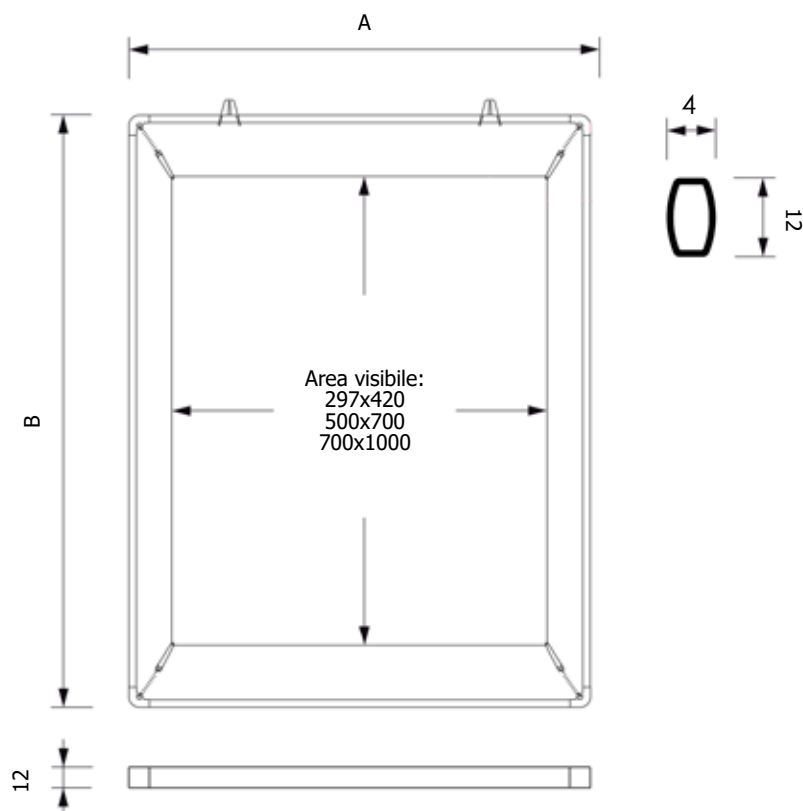

PSFX01-02-03-00-10
Cornici a scatto**SCHEMA TECNICA****STRUTTURA**

MATERIALE: alluminio

INDOOR

GRAFICA

GRAFICA INTERCAMBIABILE

MONOFACCIALE

Telaio porta poster dal profilo di Ø 9 mm, in alluminio anodizzato silver. 4 angoli in ABS con fori per affissione. Con molle e morsetti per la tensionatura del poster.

PSFX01-02-03-00-10
Cornici a scatto
SCHEDA TECNICA

DIMENSIONI PRODOTTO (mm)

Codice	Area visibile	Dimensioni (Ax B)	Cod. EAN
PSFX01	297x420	403x526	0755899242184
PSFX02	500x700	606x806	0755899242191
PSFX03	700x1000	806x1106	0755899242207
PSFX00	Kit n° 4 ventose		0755899242177
PSFX10	Coppia di molle a cavalletto per aggancio a soffitto		0755899242214

MISURE IMBALLO (mm/kg)

Codice	Dim. imballo	Peso art.	Peso art. e imballo
PSFX01	410x540x50	0,18	0,30
PSFX02	620 x820x50	0,26	0,48
PSFX03	820x1150x50	0,34	0,69
PSFX00	-	-	-
PSFX10	-	-	-