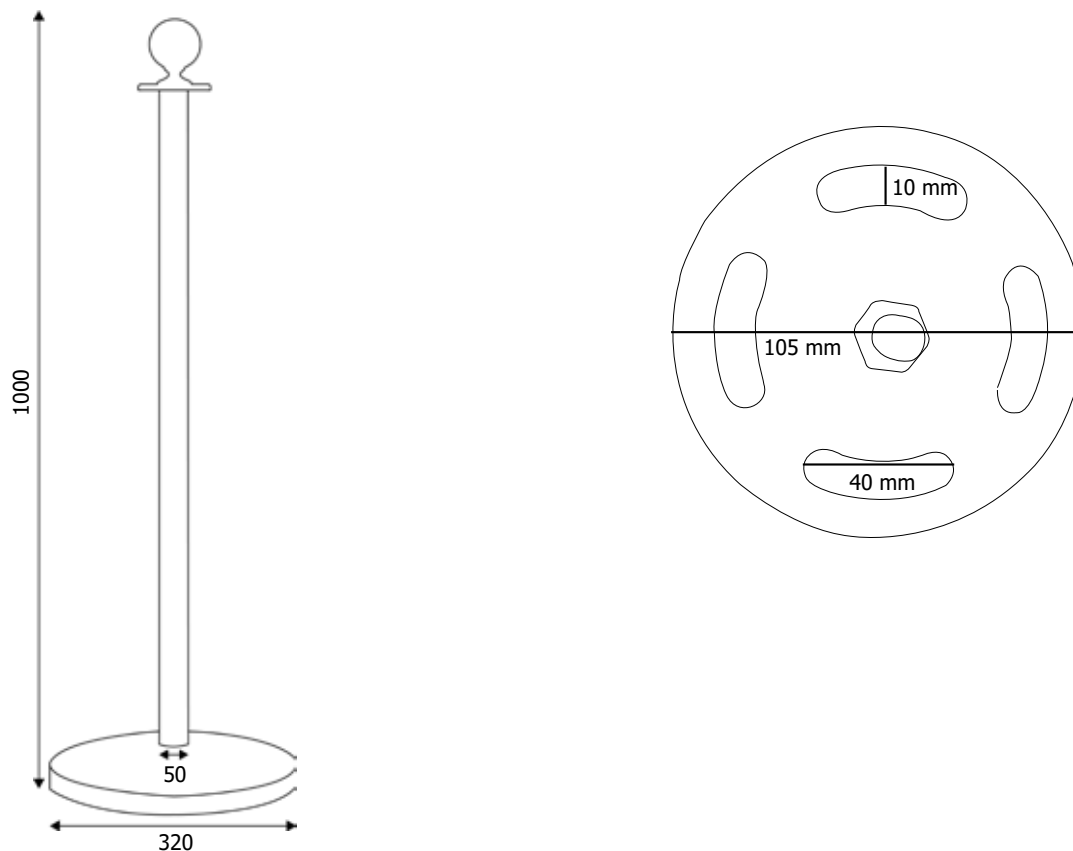

## SCHEDA TECNICA

PROTEZIONE  
ANTIRUGGINE  
ALLA FINE DELLA  
COLONNA

### STRUTTURA

-  MATERIALE: metallo
-  FINITURA: gold
-  INDOOR/OUTDOOR
-  PESO: 6,50 kg

**STOP41-43R-B-N-40G**  
**Colonnine segnapercorso**
**SCHEDA TECNICA**

**DIMENSIONI PRODOTTO (mm)**

Codice	Dim. ØxH	Lunghezza cordone	Cod. EAN
<b>STOP41</b>	320x1000	-	0755899242948
<b>STOP43/R</b>	-	2000	0755899242986
<b>STOP43/B</b>	-	2000	0755899242962
<b>STOP43/N</b>	-	2000	0755899242979
<b>STOP40/G</b>		50x35x40	0755899242924

**MISURE IMBALLO (mm/kg)**

Codice	n. art. per imballo	Dim. imballo	Peso art.	Peso art. e imballo
<b>STOP41</b>	2	390x1020x150	6,5	18,00
<b>STOP43/R</b>	-	-	1,00	-
<b>STOP43/B</b>	-	-	1,00	-
<b>STOP43/N</b>	-	-	1,00	-
<b>STOP40/G</b>	-	-	0,30	-