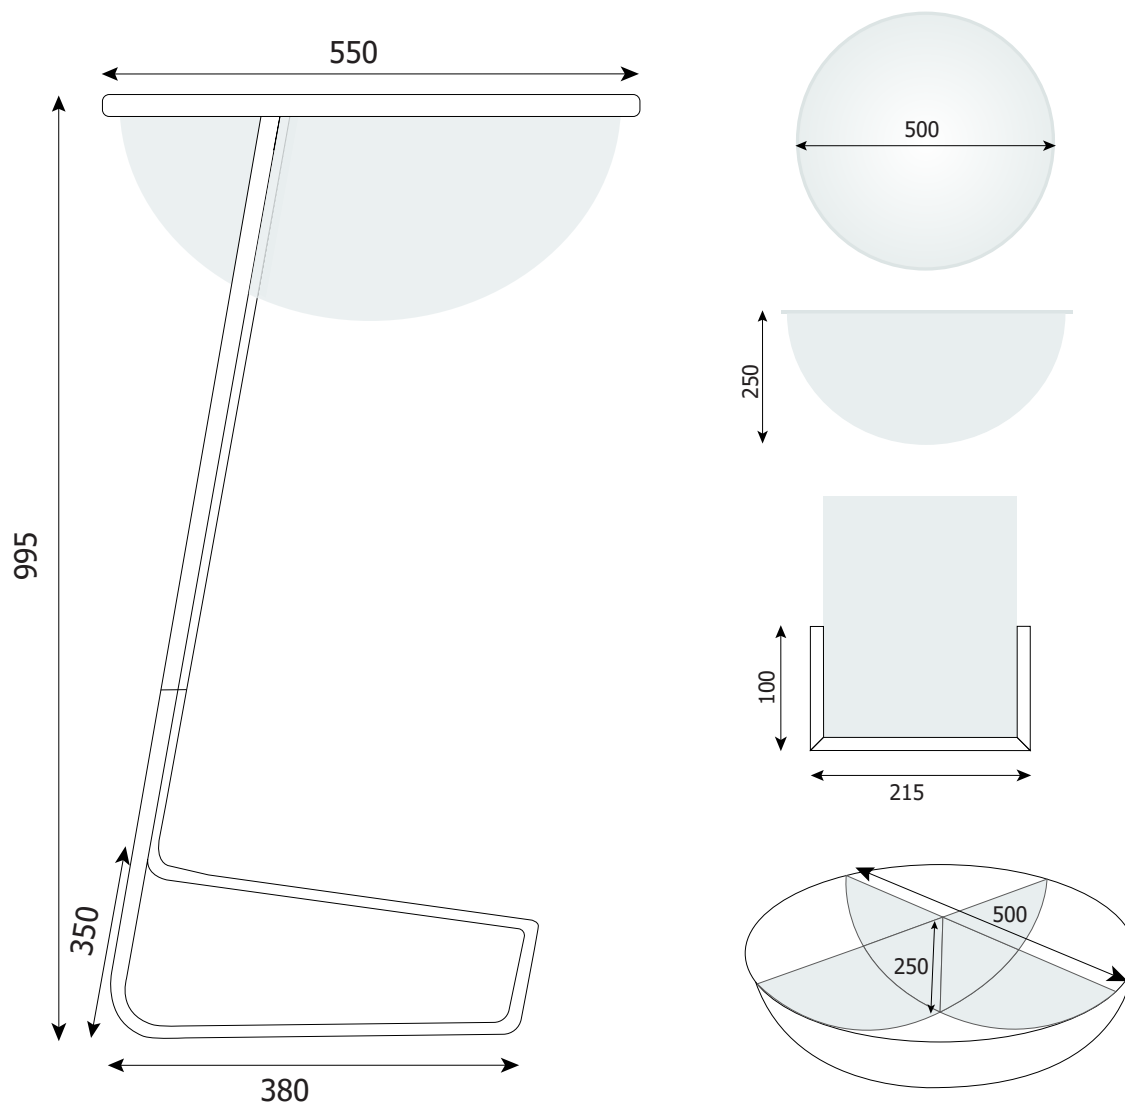

DSK013-015/C-DSK DIV Espositori Pubblicitari

SCHEMA TECNICA

DSK013

DSK-DIV

DSK015/C

STRUTTURA

MATERIALE STRUTTURA: metallo

FINITURA: cromato lucido

MATERIALE MEZZA SFERA: metacrilato trasparente

MATERIALE DIVISORI: metacrilato trasparente

INDOOR

GRAFICA

GRAFICA INTERCAMBIABILE

MONOFACCIALE/BIFACCIALE

Bancarella espositiva con struttura autoportante in tubolare metallico cromato lucido smontabile con mezza sfera in metacrilato trasparente spessore 3 mm diametro 500 mm. Possibilità di aggiungere un porta avvisi A4 con tasca in metacrilato per grafica intercambiabile (cod. DSK015/C). Possibilità di aggiungere 2 divisori interni in metacrilato trasparente (cod. DSK-DIV).

DIMENSIONI PRODOTTO (mm)

Codice	Dimensioni (bxhxp)	Dim. sfere Ø	Cod. EAN
DSK013	350x995x380	500	0755899261574
DSK-DIV	500x250	-	0768855794160

DIMENSIONI PRODOTTO (mm)

Codice	F.to utile	Dimensioni(bxh)	Cod. EAN
DSK015/C	A4	215x100	0768855777903