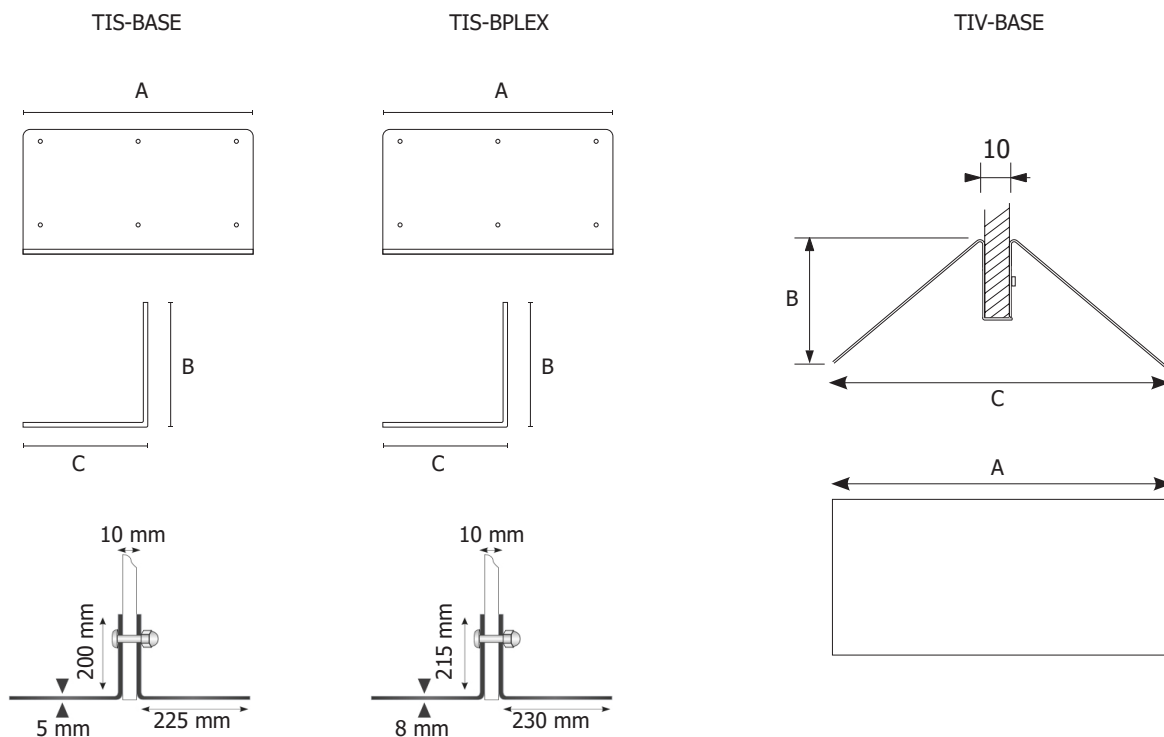

### DIMENSIONI PRODOTTO (mm)

Codice	Dim. struttura (AxBxC)	Cod. EAN
<b>TIS001-BASE</b>	420X200	0768855772175
<b>TIS004-BASE</b>	760X200	0768855772182
<b>TIS006-BASE</b>	1000X200	0768855772199
<b>TIS001-BPLEX</b>	400X215	0768855786653
<b>TIS004-BPLEX</b>	600X215	0768855786660
<b>TIS006-BPLEX</b>	800X215	0768855786677
<b>TIV02-BASE</b>	600X180X570	0768855758728
<b>TIV03-BASE</b>	800X180X570	0768855758735
<b>TIV04-BASE</b>	1000X180X570	0768855758742