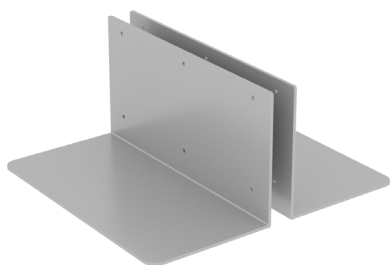

TIS001-004-006-BASE