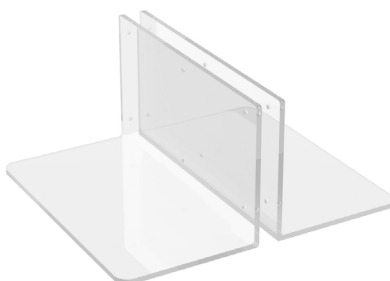

TIS001-004-006-BPLEX