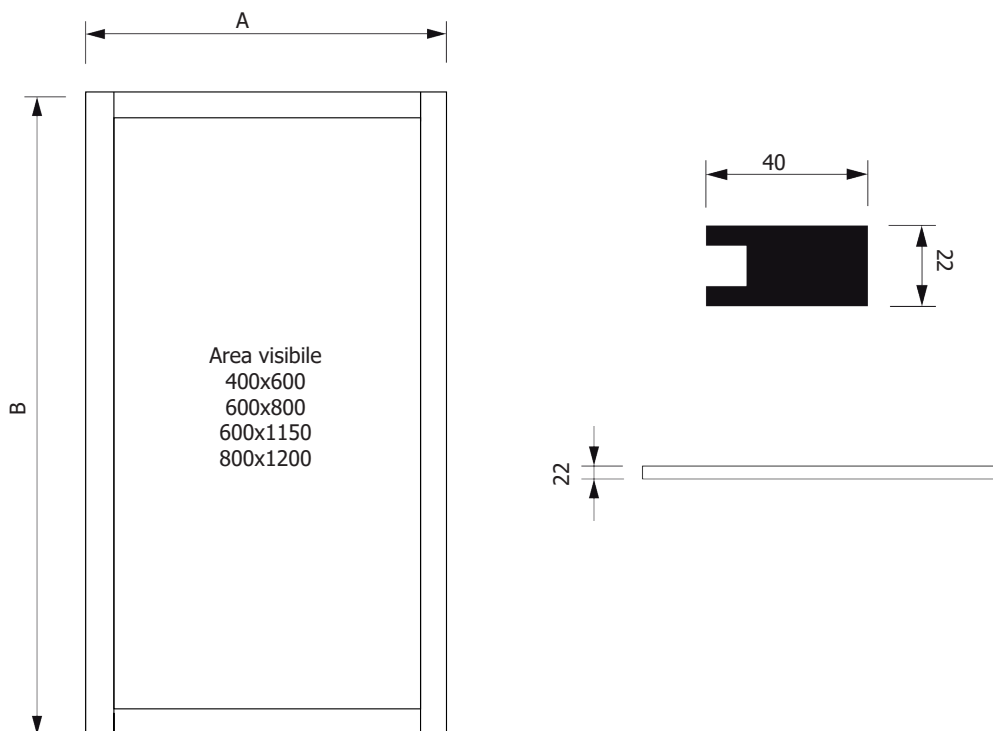

STRUTTURA

MATERIALE: legno di faggio

FINITURA: legno scuro

INDOOR

ORIENTABILE

FISSAGGIO A PARETE

SUPERFICIE

SCRIVIBILE

DIMENSIONI PRODOTTO (mm)

Codice	Area visibile	Dim. esterna (AxB)	Colore	Cod. EAN
WDL40x60	400x600	480x680	Legno scuro	0768855795396
WDL60x80	600x800	680x880	Legno scuro	0768855795419
WDL60x115	600x1150	680x1230	Legno scuro	0768855795402
WDL80x120	800x1200	880x1280	Legno scuro	0768855795426

MISURE IMBALLO (mm/kg)

Codice	Dim. imballo	Peso art.	Peso art. e imballo
WDL40x60	500x710x24	1,5	1,65
WDL60x80	700x910x24	3,2	3,4
WDL60x115	700x1310x24	4,1	4,34
WDL80x120	900x1310x24	4,9	5,05