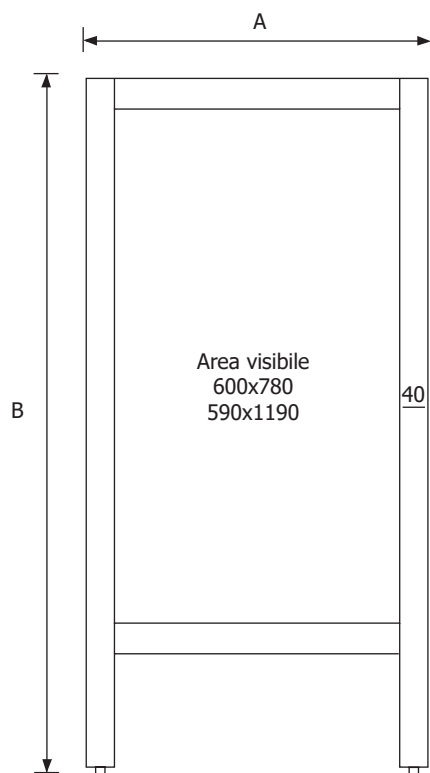

STRUTTURA

MATERIALE: legno di faggio

FINITURA: legno scuro

OUTDOOR

SUPERFICIE

SCRIVIBILE

MONOFACCIALE / BIFACCIALE

MAGNETICO

Cavalletto con cornice in legno di faggio massiccio a lunga durata, finitura legno scuro. Utilizzabili in esterno con gessi standard o marcatori a gesso liquido. Superficie nera magnetica.

DIMENSIONI PRODOTTO (mm)

Codice	Area visibile	Dim. struttura (AxBxC)	Colore	Cod. EAN
WDLA60x78	600x780	670x1050x560	Legno scuro	0768855795457
WDLA59x119	590x1190	670x1450x750	Legno scuro	0768855795440

MISURE IMBALLO (mm/kg)

Codice	Dim. imballo	Peso art.	Peso art. e imballo
WDLA60x78	715x1050x55	8	8,47
WDLA59x119	715x1490x60	14,5	15,16