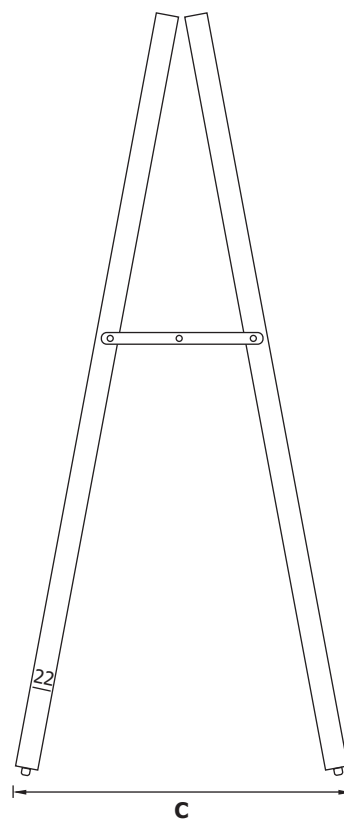

STRUTTURA

MATERIALE: legno di faggio

FINITURA: legno scuro

OUTDOOR

SUPERFICIE

SCRIVIBILE

MONOFACCIALE / BIFACCIALE

MAGNETICO

Cavalletto con cornice in legno di faggio massiccio a lunga durata, finitura legno scuro. Utilizzabili in esterno con gessi standard o marcatori a gesso liquido. Superficie nera magnetica.

DIMENSIONI PRODOTTO (mm)

Codice	Area visibile	Dim. struttura (AxBxC)	Colore	Cod. EAN
WDLA60x78	600x780	670x1050x560	Legno scuro	0768855795457
WDLA59x119	590x1190	670x1450x750	Legno scuro	0768855795440

MISURE IMBALLO (mm/kg)

Codice	Dim. imballo	Peso art.	Peso art. e imballo
WDLA60x78	715x1050x55	8	8,47
WDLA59x119	715x1490x60	14,5	15,16